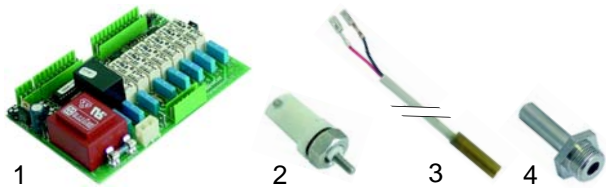

Item	Order	Description	Model	OEM
1	390192	thermostat 0-90 °C	GL220, GL250,	1177
2	504021	knob	MLP__	1175
3	390194	safety thermostat		1887

Electrical

Item	Order	Description	Model	OEM
1	400717	electrical	MGL40	2967
2	504138	level sensor	MGL40	2975
3	400714	NTC-sensor 7x25 mm	MGL40	2963
4	504139	thermostat pocket	MGL40	2979