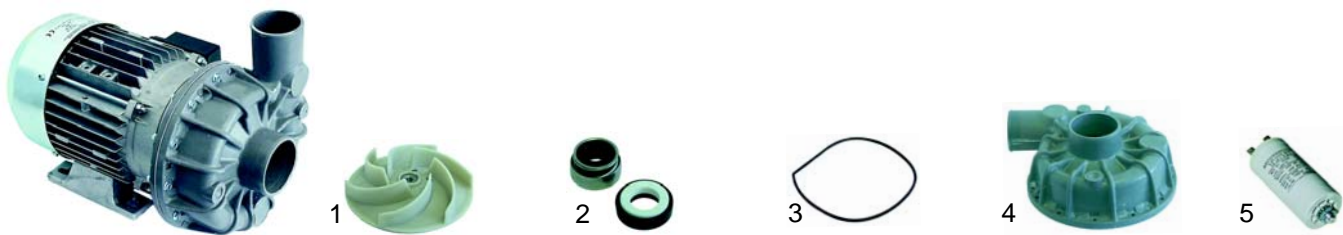

Pumps		1 Impellor		2 Mechanical seal		3 Housing gasket		4 Pump cover		5 Capacitor	
Order	OEM	Order	OEM	Order	OEM	Order	OEM	Order	OEM	Order	OEM
500327	1511	511210	2159	510695	1523	521701	2157	521501	1529	365015	
500331	2261	521232	2265	510703	1523	521707	2157	521527	1529	365014	
500326	1201	510610	1287	510692	1285	521702	1289	521504	1291	365014	
500328	2309	521246	2315	510702	2321	521714	2313	521539	2311	365014	
500325	1297	510601	1307	510693	1305	510551	1309	521517	1311	365014	
500029	1685	510520	1697	510693	1305	510551	1309	521517	1311	-	-
500330	4225	510520	1697	510693	1305	510551	1309	521517	1311	365014	
500155	2409	510602	2859	510693	1305	510551	1309	510502	2855	365016	
500023	4223	510602	2859	510693	1305	510551	1309	521513	2855	-	-
500111	1423	510357	1441	510693	1305	510551	1309	510531	1437	-	-
500119	4221	510612	1441	510693	1305	510551	1309	510531	1437	365016	
500323	4255	510599	4669	510693	4671	510551	4667	510502	4665	-	-
500324	4023	510357	4113	510693	4115	510551	4111	510531	4109	-	-
500329	4317	521221		510693		521704		521520		365017