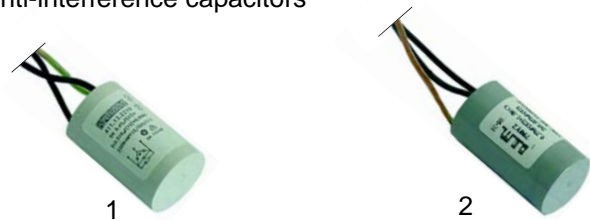

Anti-interference capacitors

Item	Order	Description	Model	OEM
1	365044	0,47µF+2x0,01µF+0,68MΩ	GL__, MB__, MGL40, MS__	2441
2	365043	0,27µF+2x0,027µF+1MΩ	MLP	3933