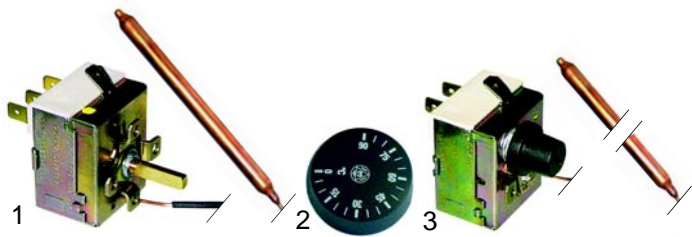

Item	Order	Description	Model	OEM
1	390192	thermostat 0-90 °C	GL220, GL250,	1177
2	504021	knob	MLP__	1175
3	390194	safety thermostat		1887