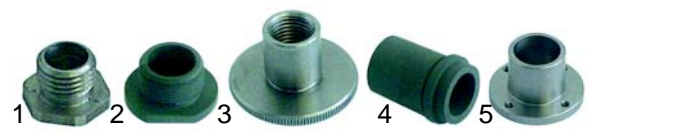

Item	Order	Description	Model	OEM
1	504181	blocking screw		4081
2	504180	bush-rinse arm		4079
3	504179	nut (bearing)	MLP60, MLP60E, MLP70, MLP80,	4077
4	504177	bush	MLP140	4073
5	504178	wash arm bearing		4075