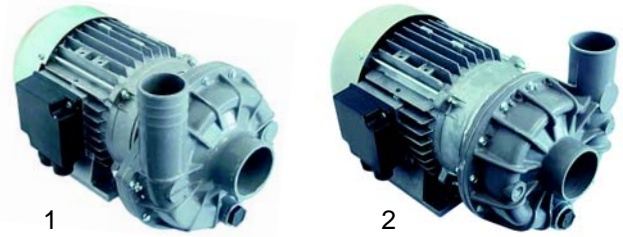

Item	Order	Pump type	Power/voltage	Model	OEM
1	500323	FIR1227	2,7 HP/400V	MLP60, MLP60E	4255
2	500324	FIR1243	3,2 HP/400V	MLP70, MLP80, MLP140	4023