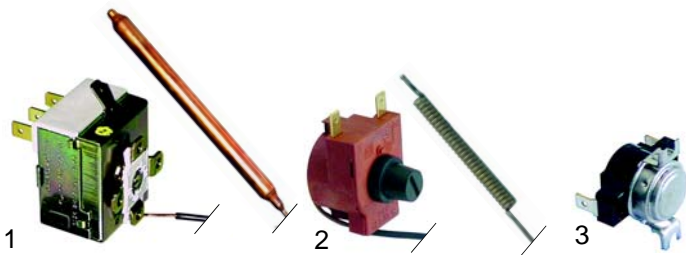

M Thermostats

Item	Order	Description	Model	OEM
1	390188	thermostat 30°- 90 °C	MB__, MS	4311
2	390442	safety thermostat 110 °C	MB__, MGL40, MS	4309
3	390441	contact Thermostat 55 °C	MB235LI, MB240LI	4277