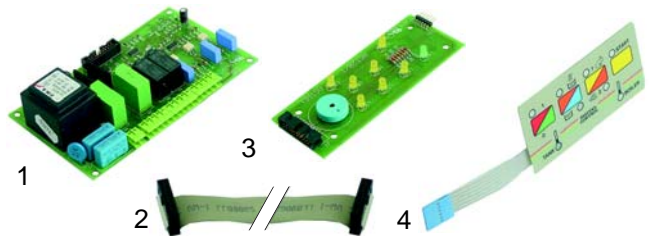

Item	Order	Description	Model	OEM
1	400716	electrical		1793
2	400718	cable	MS450, MS700, MS900, MS1100	1797
3	400715	display p.c.b.		1795
4	400712	keypad	MS1300	1799