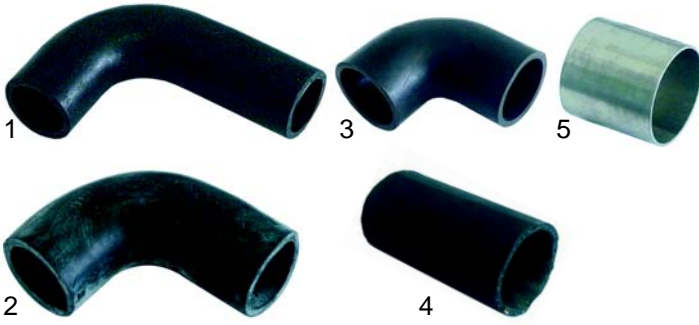

Outlet and inlet hoses

Item	Order	Description	Model	OEM
1	504071	out and inlet hose, 30x100 mm	GL220, GL250, MB520, MB520K, MB530, MB530K, MB535, MB630	1963
2	504042	outlet hose, 30x45 mm	MB235LI, MB210LI, MB510E, MB510ER	1487
3	504012	outlet hose, 40x46mm	MS350	1085
4	504027	outlet hose, 45x40	MS450, MS450E, M700, MS700E	1255
5	504036	outlet and inlet hose, 45x60	MS700, MS700E, MS900, MS1100, MS1300	1401
6	504185	outlet hose, 50x125	MLP60, MLP60E, MLP70, MLP80, MLP140	4097