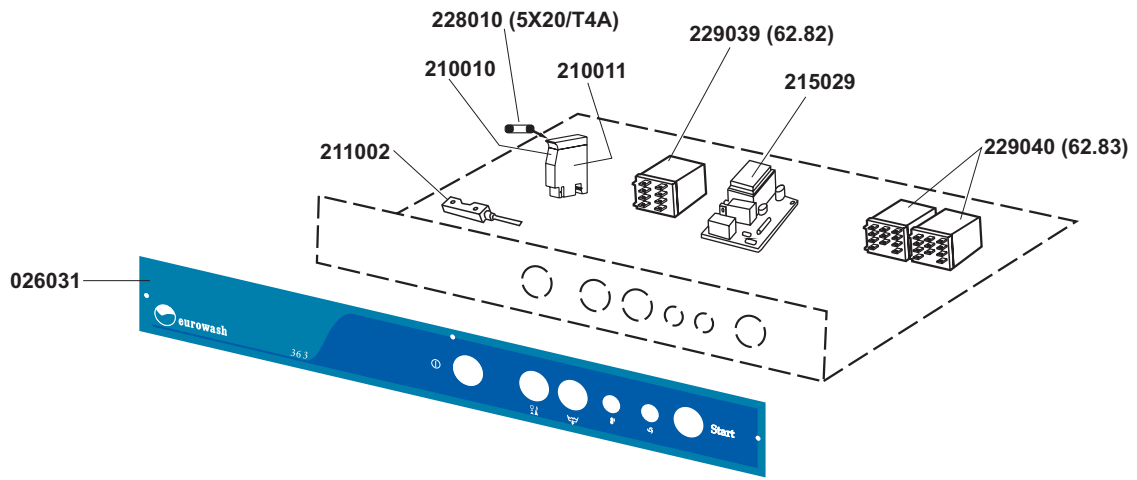

# B. 237

130109 (230V- 50Hz)