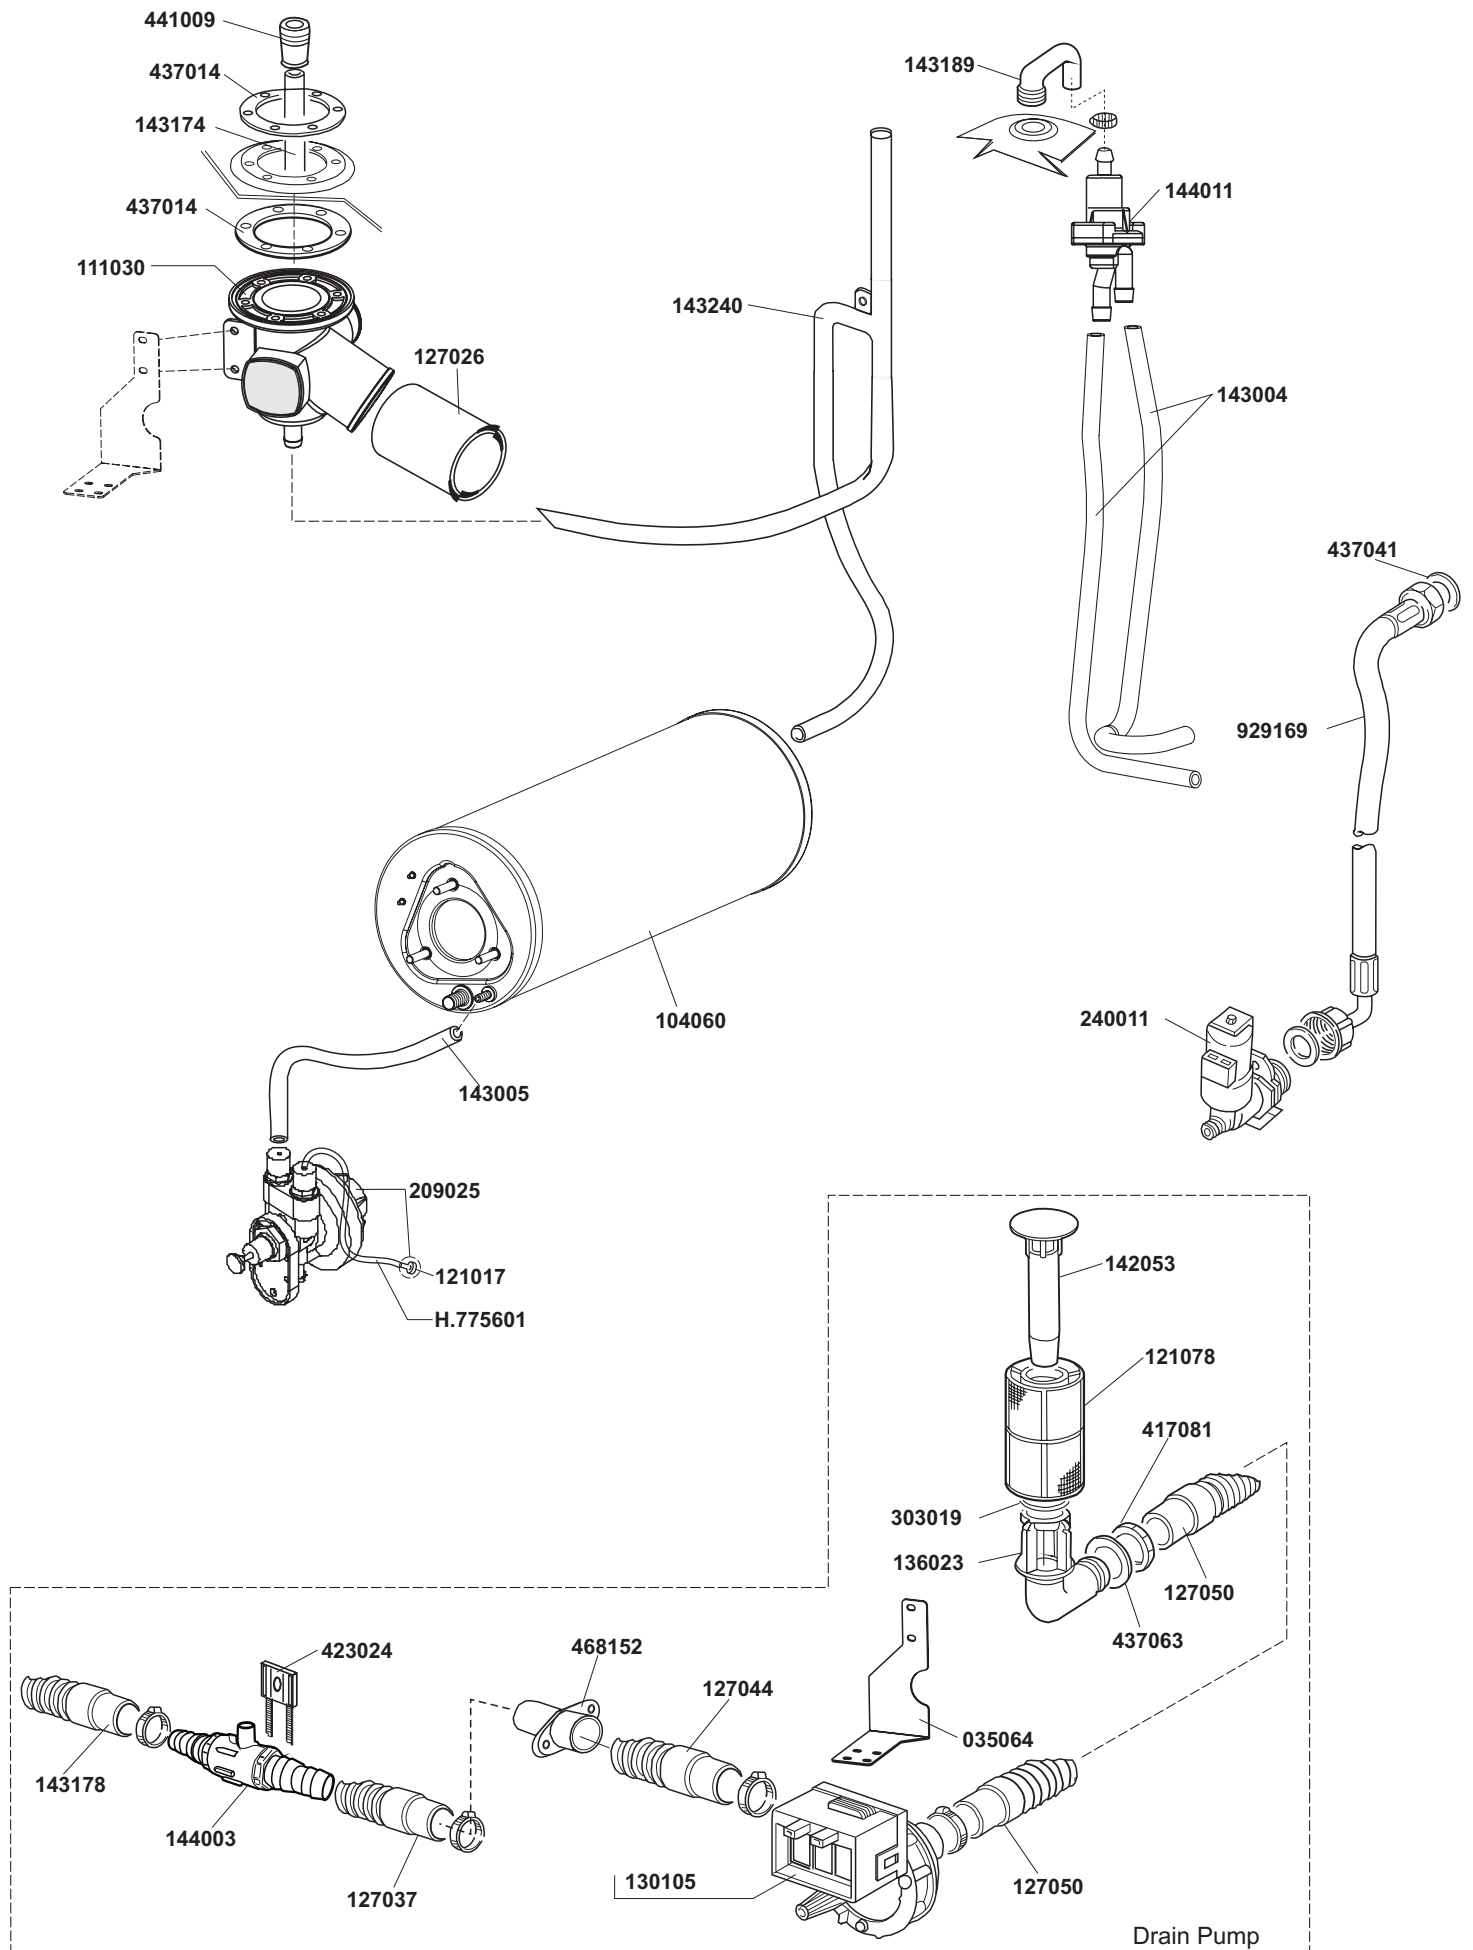

**eurowash**

**SPARE PARTS CATALOGUE  
ERSATZTEILKATALOG  
CATALOGUE PIECES DETACHEES  
CATALOGO PARTI RICAMBIO  
CATALOGO DE PIEZAS DE RECAMBIO  
CATALOGO PEÇAS DE REPOSICAO**

**360UK**

**363UK**

**24-02-2009**

# B. 237

130109 (230V- 50Hz)