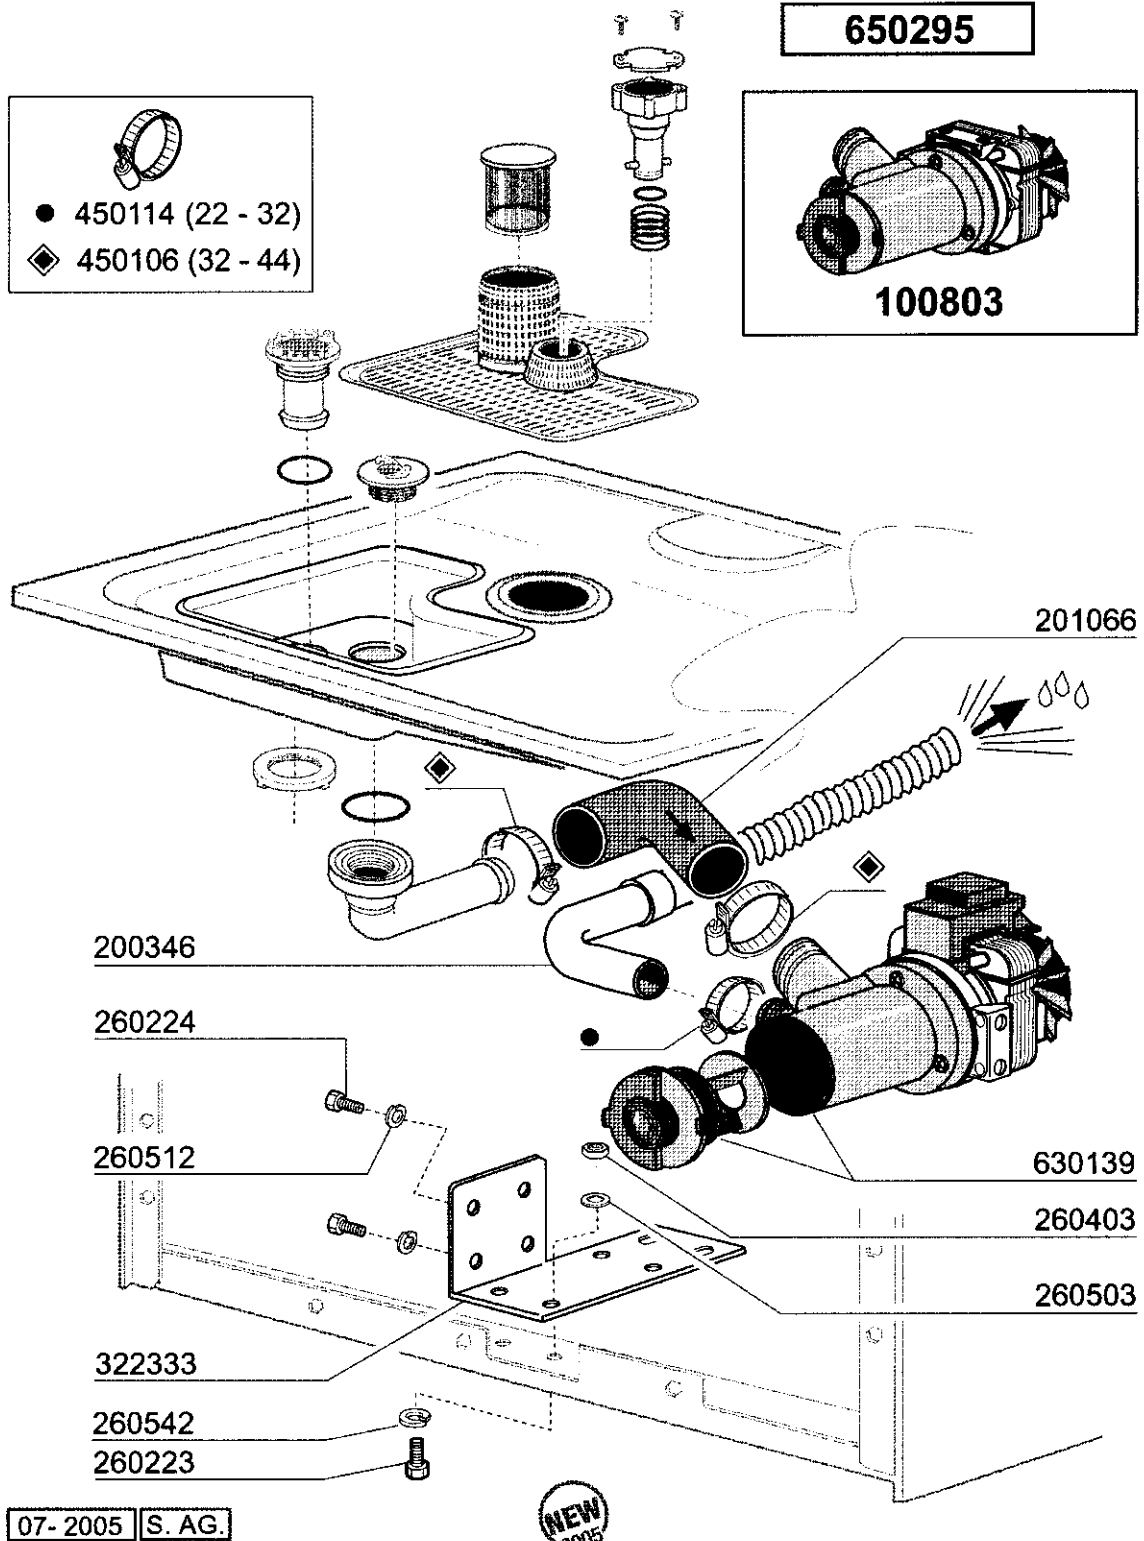

LF324
Drain pump