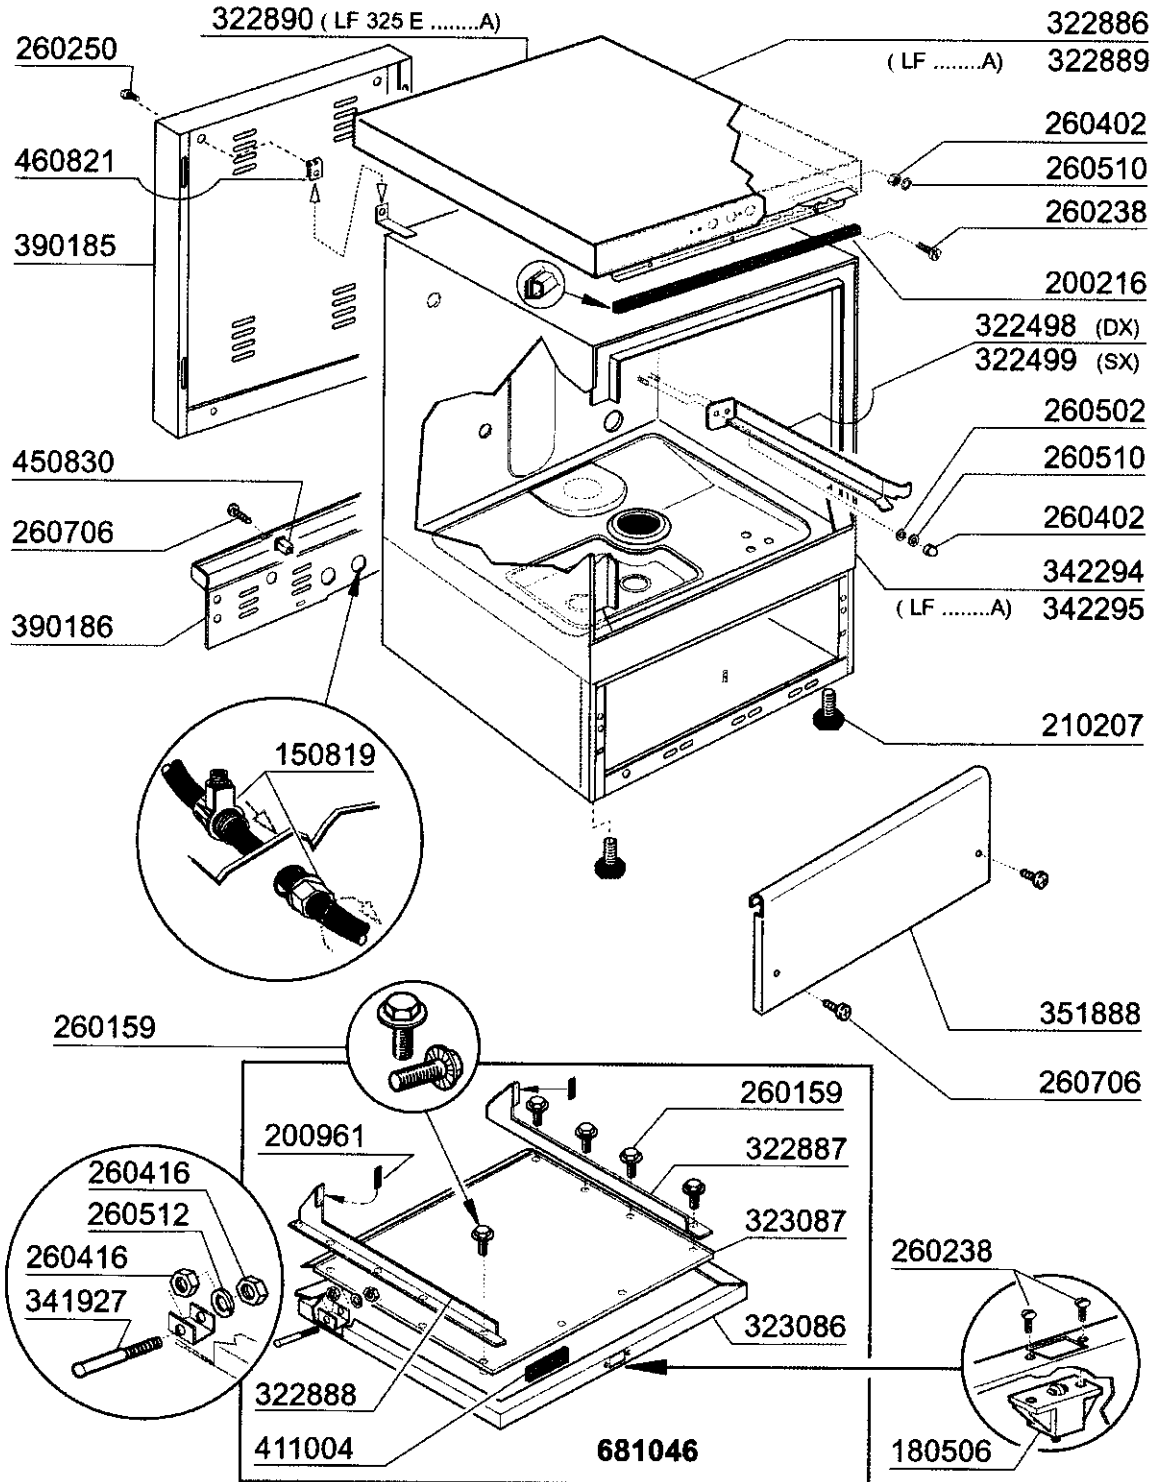

PARTI DI RICAMBIO
PIECES DETACHEES
SPARE PARTS
ERSATZTEILE
LISTA DE RECAMBIOS

LF 321 - 321 A

LF 322 - 322 A

LF 324 - 324 A

LF 325E

LF 325E / A

LF 700 - 700 A

06/04

COMENDA

01 - 2005 S. AG.

LF324

Hood/Tank

07 - 2005 | S. AG. | 01

LF324**Hood/Tank**

CODE	DESCRIPTION	PRICE (Eur)
150819	CABLE HOLDER PG16 WITH HOLE	0.00
180506	DOOR CATCH BR-BC-FC	0.00
200216	DOOR GASKET	0.00
200961	PAD FOR DOOR	0.00
210207	FOOT BHC	0.00
260159	VIS	0.00
260238	M4 X 10 MUSH/HD SCREW	0.00
260250	SCREW TB 5X20	0.00
260402	STAINLESS STEEL NUTS D4 UNI 55	0.00
260416	STAINLESS STEEL NUTS M6	0.00
260502	S/S FLAT WASHER D.4	0.00
260510	GROWER WASHER D.4	0.00
260512	ST/ST GROWER WASHER D6	0.00
260706	SCREW 3,9X13 S/S	0.00
322498	RUNNER	0.00
322499	RUNNER	0.00
322886	COVER LF2004	0.00
322887	RIGHT DOOR RUNNER	0.00
322888	LEFT DOOR RUNNER	0.00
322889	COVER LF2004 W/SOFTENER	0.00
322890	CAPPELLO LF 325E	0.00
323086	DOOR FRONT PANEL	0.00
323087	DOOR BACK PANEL	0.00
341927	DOOR PIN	0.00
342294	ASS.CARROZZ. LF 2004 STANDARD	0.00
342295	ASS.CARROZZERIA LF 2004 ADDOL.	0.00
351888	FRONT PANEL LF2004	0.00
390185	PANNEAU	0.00
390186	PANNEAU	0.00
411004	PERMANENT MAGNET FOR MICROSUIT	0.00
450830	SCREW	0.00
460821	-TARGA COMANDI C34 GOHNS	0.00
681046	COMPLETE DOOR LF	0.00