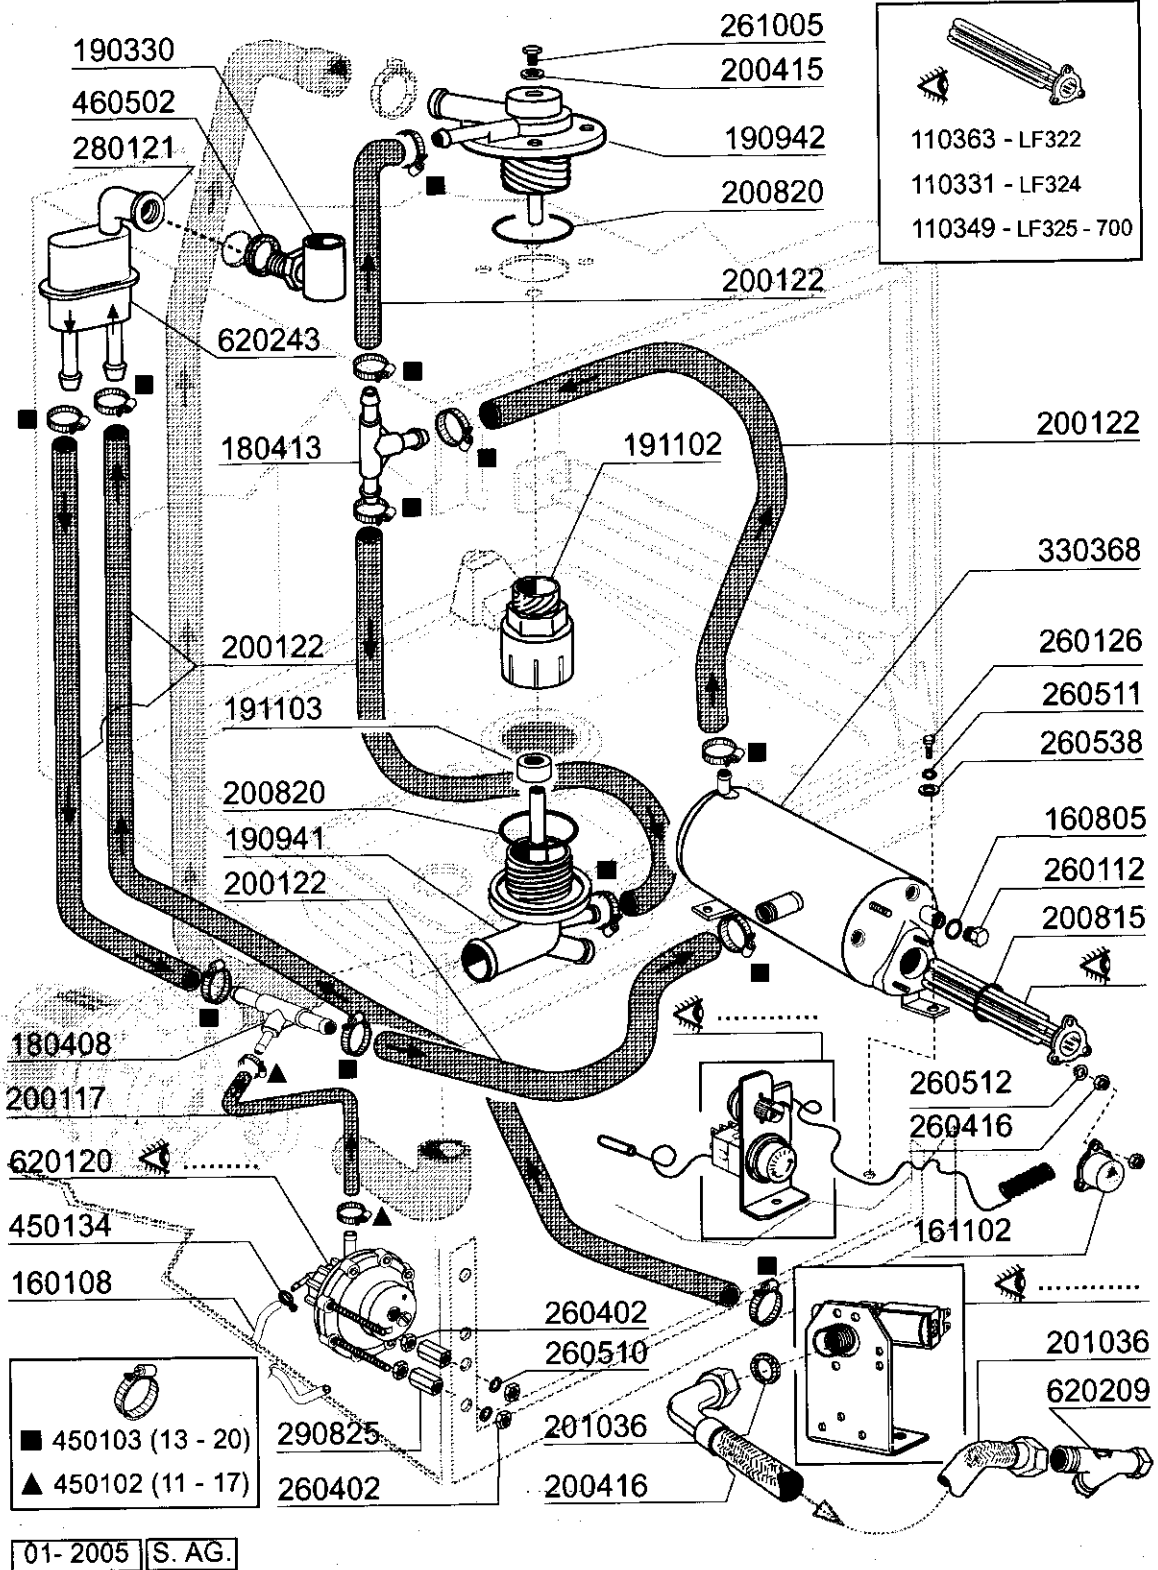

LF324

Rinse assembly