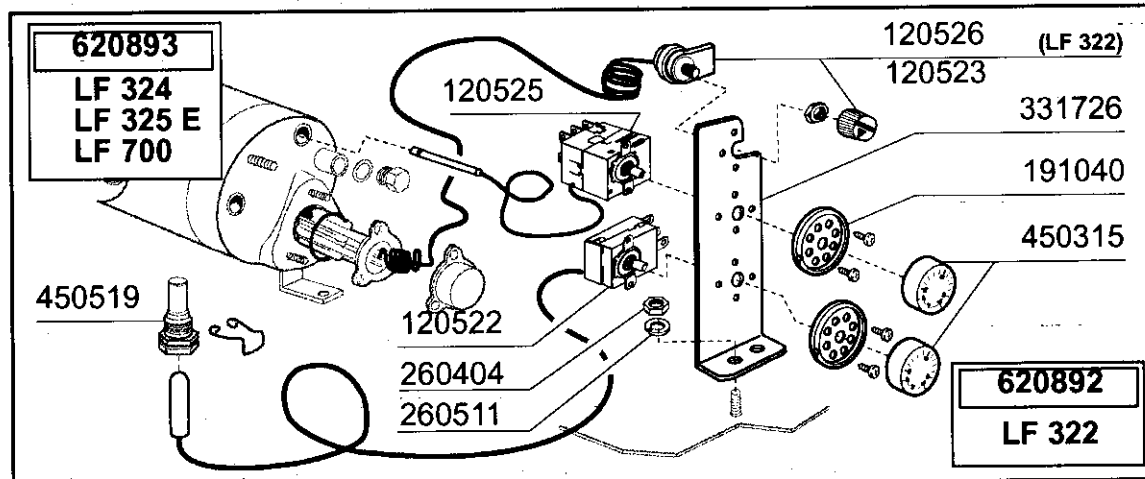

LF324

Thermostat/solenoid valve group

01 - 2005 | S. AG.