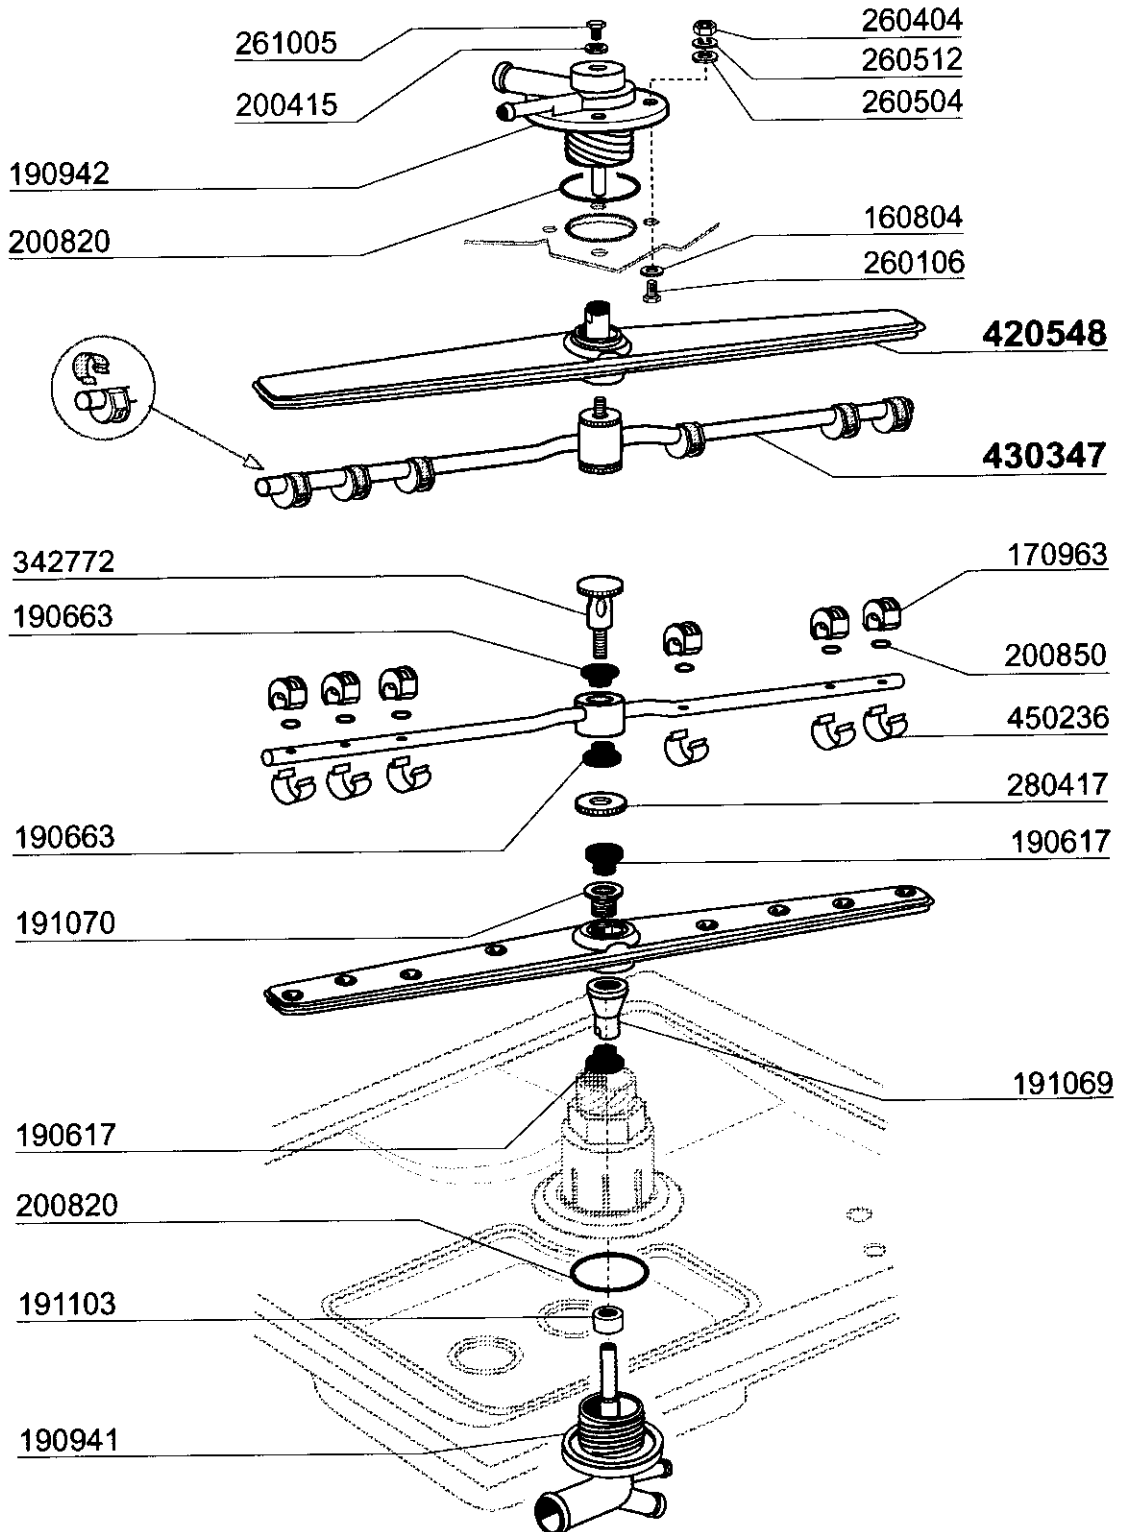

LF324

Wash arm

01 - 2005 | S. AG. | 01

LF324**Wash arm**

CODE	DESCRIPTION	PRICE (Eur)
160804	GASKET D.6	0.00
170963	RINSE JET X FC	0.00
190617	BUSH	0.00
190663	BUSH	0.00
190941	LOWER TEE WASH/RIN ARM	0.00
190942	UPP.TEE WASH/RIN ARM	0.00
191069	WASH ARM CENTER (FC - MACHINES	0.00
191070	LOCK NUT FOR WASH ARM CENTER (0.00
191103	SPACER	0.00
200415	AIR TRAP GASKET -F2 18,5X10X3	0.00
200820	O-RING151 46,99X5,33X57,6	0.00
200850	O-RING	0.00
260106	SCREW TE 6X25	0.00
260404	STAINLESS STEEL NUTS D6 UNI 55	0.00
260504	ST/ST FLAT WASHER D6	0.00
260512	ST/ST GROWER WASHER D6	0.00
261005	SCREW F. TEE UP.WASH F2-B41	0.00
280417	RETAIN.LOCK NUT	0.00
342772	PERNO MUL.RISC.LF2004	0.00
420548	FC WASH ARM (ST/ST)	0.00
430347	RINSE ARM	0.00
450236	SPRING	0.00

LF324

Wash Column

01 - 2005 S. AG.

LF324**Wash Column**

CODE	DESCRIPTION	PRICE (Eur)
100819	PUMP 1HP LGB	0.00
160310	INLET HOSE BHC	0.00
180145	NUT	0.00
190941	LOWER TEE WASH/RIN ARM	0.00
190942	UPP.TEE WASH/RIN ARM	0.00
191102	LOWER TEE WASH/RIN ARM	0.00
191103	SPACER	0.00
200415	AIR TRAP GASKET -F2 18,5X10X3	0.00
200611	OUTLET HOSE	0.00
200612	PUMP INLET HOSE	0.00
200820	O-RING151 46,99X5,33X57,6	0.00
200842	SEAL RING OR158 PB701 NITRILE	0.00
260126	SCREW TE 5X12	0.00
260511	GROWER WASHER D.5	0.00
260538	WASHER 18X6X1,5 ST/ST	0.00
261005	SCREW F. TEE UP.WASH F2-B41	0.00
450105	CLAMP FE ZN. 26-38 H=12,2	0.00
450107	CLAMP FE ZN 38-50 H=12,2	0.00
450109	CLAMP 50-65	0.00