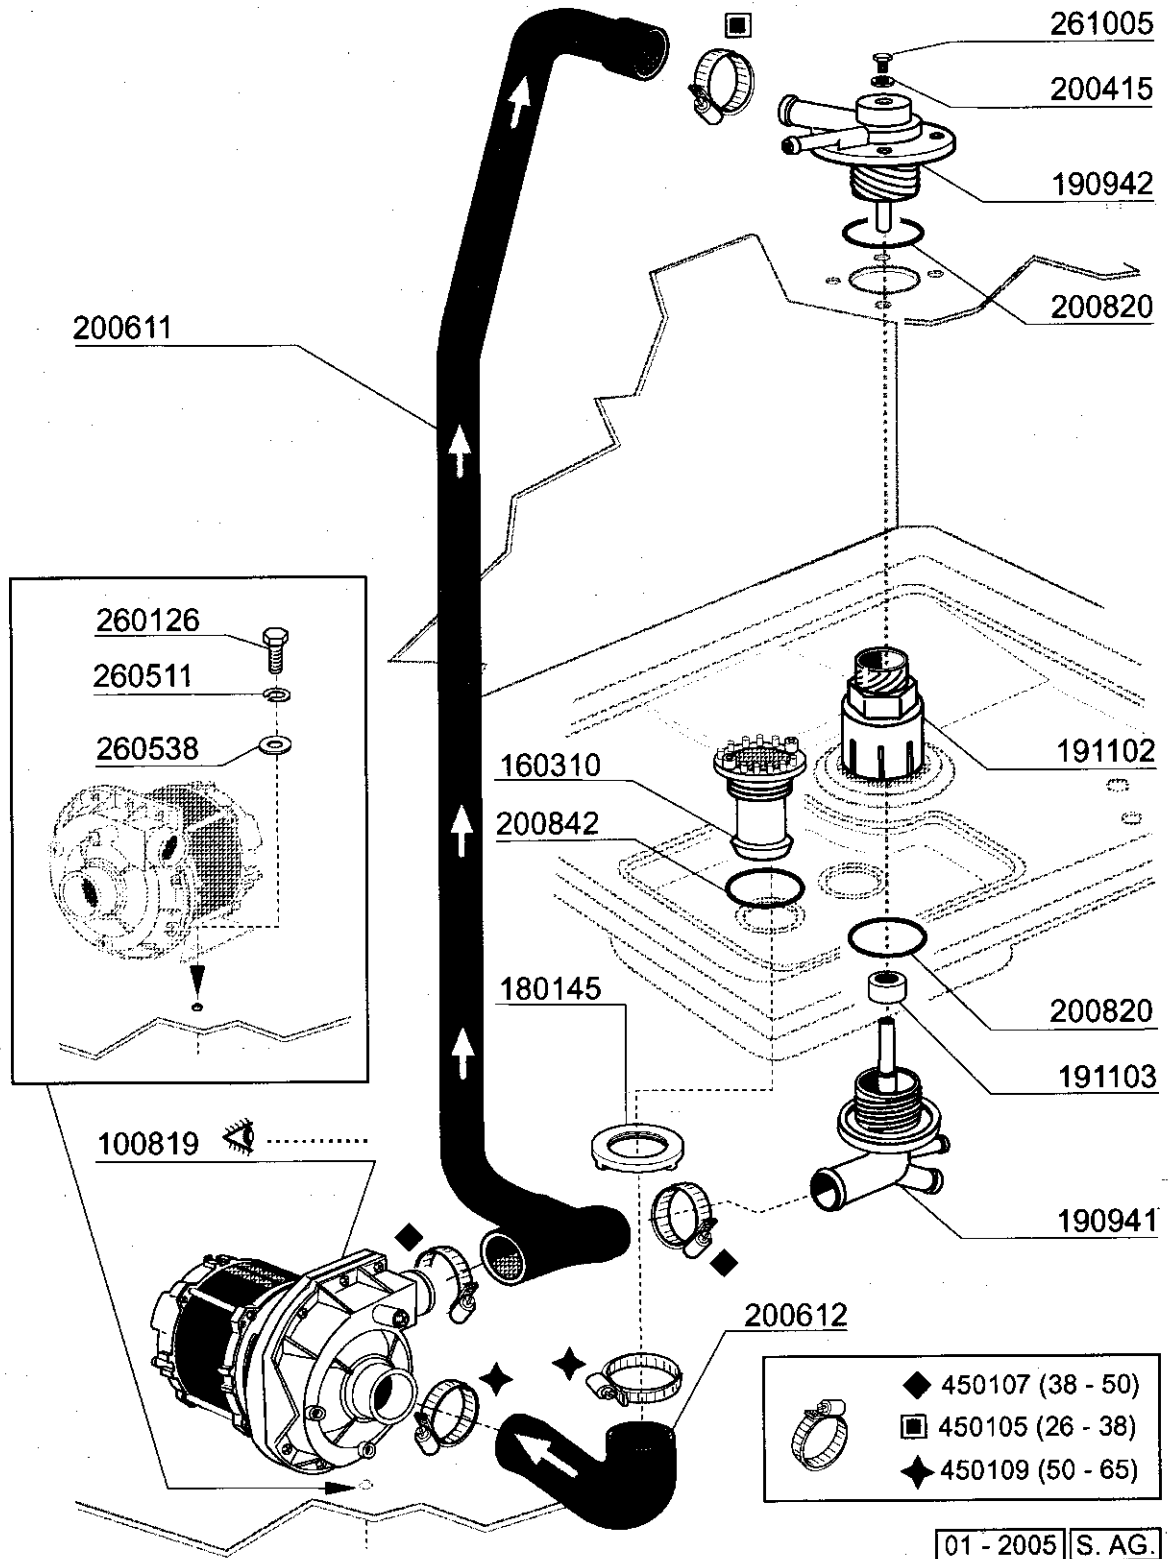

LF324

Wash arm

01 - 2005 | S. AG. | 01

LF324**Wash arm**

CODE	DESCRIPTION	PRICE (Eur)
160804	GASKET D.6	0.00
170963	RINSE JET X FC	0.00
190617	BUSH	0.00
190663	BUSH	0.00
190941	LOWER TEE WASH/RIN ARM	0.00
190942	UPP.TEE WASH/RIN ARM	0.00
191069	WASH ARM CENTER (FC - MACHINES	0.00
191070	LOCK NUT FOR WASH ARM CENTER (0.00
191103	SPACER	0.00
200415	AIR TRAP GASKET -F2 18,5X10X3	0.00
200820	O-RING151 46,99X5,33X57,6	0.00
200850	O-RING	0.00
260106	SCREW TE 6X25	0.00
260404	STAINLESS STEEL NUTS D6 UNI 55	0.00
260504	ST/ST FLAT WASHER D6	0.00
260512	ST/ST GROWER WASHER D6	0.00
261005	SCREW F. TEE UP.WASH F2-B41	0.00
280417	RETAIN.LOCK NUT	0.00
342772	PERNO MUL.RISC.LF2004	0.00
420548	FC WASH ARM (ST/ST)	0.00
430347	RINSE ARM	0.00
450236	SPRING	0.00

LF324

Wash Column

01 - 2005 S. AG.

LF324**Wash Column**

CODE	DESCRIPTION	PRICE (Eur)
100819	PUMP 1HP LGB	0.00
160310	INLET HOSE BHC	0.00
180145	NUT	0.00
190941	LOWER TEE WASH/RIN ARM	0.00
190942	UPP.TEE WASH/RIN ARM	0.00
191102	LOWER TEE WASH/RIN ARM	0.00
191103	SPACER	0.00
200415	AIR TRAP GASKET -F2 18,5X10X3	0.00
200611	OUTLET HOSE	0.00
200612	PUMP INLET HOSE	0.00
200820	O-RING151 46,99X5,33X57,6	0.00
200842	SEAL RING OR158 PB701 NITRILE	0.00
260126	SCREW TE 5X12	0.00
260511	GROWER WASHER D.5	0.00
260538	WASHER 18X6X1,5 ST/ST	0.00
261005	SCREW F. TEE UP.WASH F2-B41	0.00
450105	CLAMP FE ZN. 26-38 H=12,2	0.00
450107	CLAMP FE ZN 38-50 H=12,2	0.00
450109	CLAMP 50-65	0.00