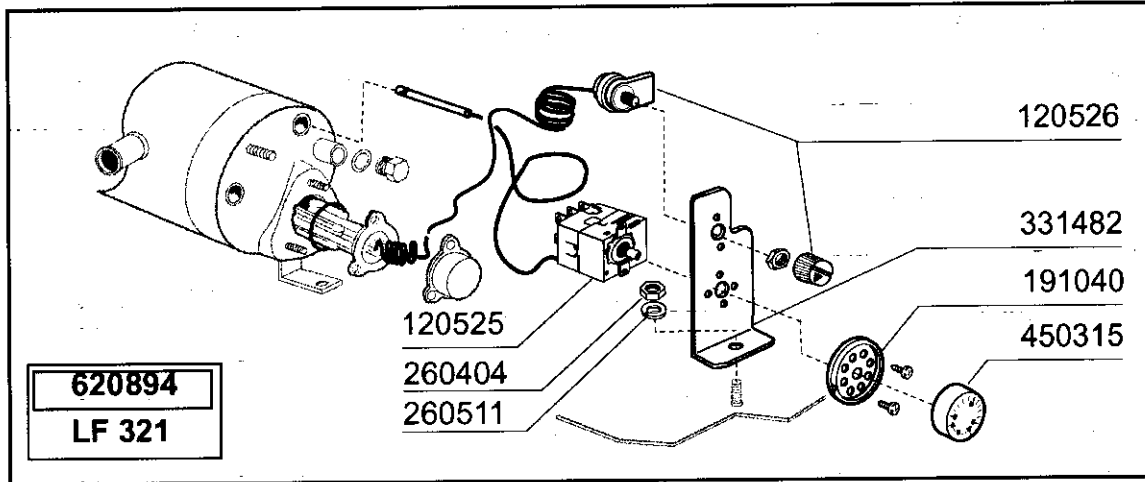

LF324

Thermostat/solenoid valve group

01 - 2005 | S. AG.