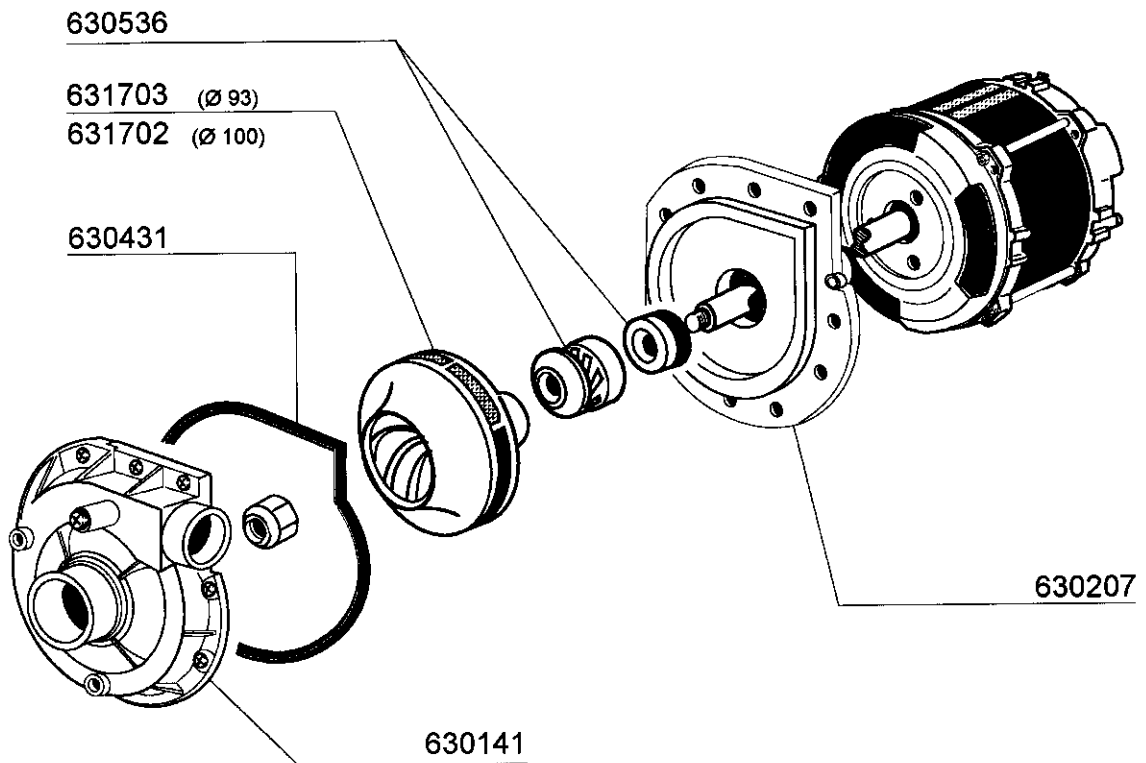

LF324

Pump

100820 (ZF 350 sx)

Tensione: 230 V

Frequenza: 50 Hz

Potenza: Kw 0,45