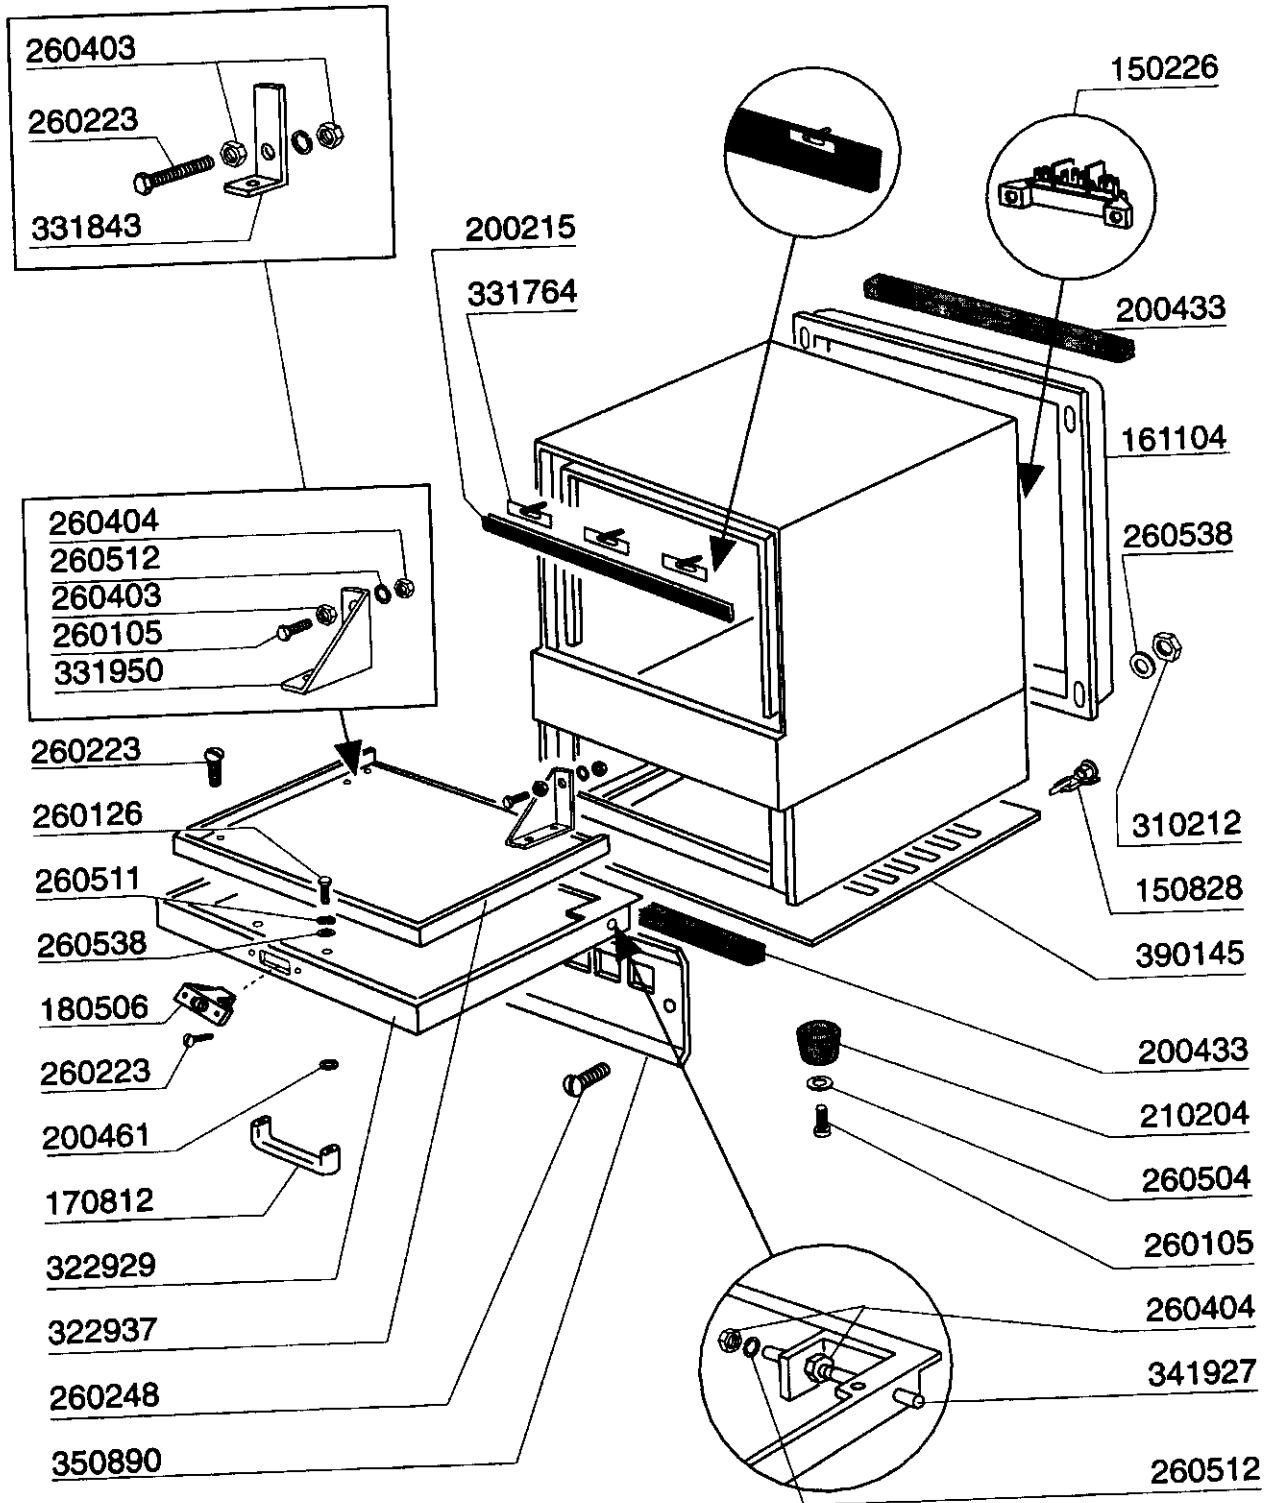

PARTI DI RICAMBIO
PIECES DETACHEES
SPARE PARTS
ERSATZTEILE
LISTA DE RECAMBIOS

LBR 200

02/96

LBR 215
LBR 215 A

02/95

06 - 1999 S. AG.

LBR200

Hood LBR200

06 - 1999 S. AG.

LBR200
Hood LBR200

CODE	DESCRIPTION	PRICE (Eur)
150226	TERMINAL BLOCK	0.00
150828	CABLE HOLDER PA/107	0.00
161104	BACK PANEL B25-11-12-18ç	0.00
170812	GREY DOOR HANDLE	0.00
180506	DOOR CATCH BR-BC-FC	0.00
200215	DOOR GASKET FOR CA-CH GLASSWAS	0.00
200433	SPONGY RUBBER RECT. 6X2,5 ADHE	0.00
200461	HANDLE GASKET GLASSWASHER	0.00
210204	FOOT FOR B20-10-11-12-15 ç	0.00
260105	SCREW TE 6X20	0.00
260126	SCREW TE 5X12	0.00
260223	M5X12 MSH/HD SCREW SPECIAL S/S	0.00
260248	SPECIAL SCREW TB 5X12	0.00
260403	NUTS D.5	0.00
260404	STAINLESS STEEL NUTS D6 UNI 55	0.00
260504	ST/ST FLAT WASHER D6	0.00
260511	GROWER WASHER D.5	0.00
260512	ST/ST GROWER WASHER D6	0.00
260538	WASHER 18X6X1,5 ST/ST	0.00
310212	BLIND NUT M6 BLACK NYLON	0.00
322929	DOOR CH-CA 24	0.00
322937	DOOR BACK PANEL CH-CA22/CH-CA2	0.00
331764	FIXING PLATE FOR B-F DOOR GASK	0.00
331843	CLAMPING PIECES	0.00
331950	BRACKET	0.00
341927	DOOR PIN	0.00
350890	SUPPORT	0.00
390145	PANEL FOR "B" COLBERT	0.00