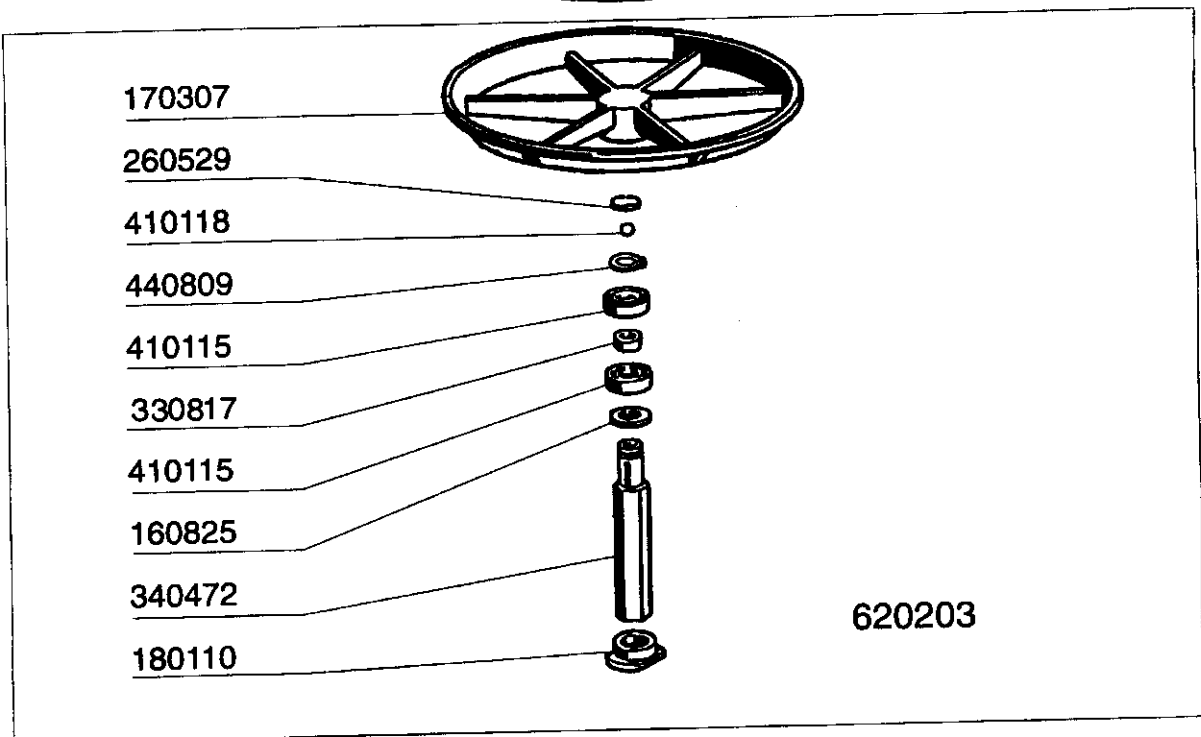

LBR200

Rack

660703

190105

06 - 1999 S. AG.