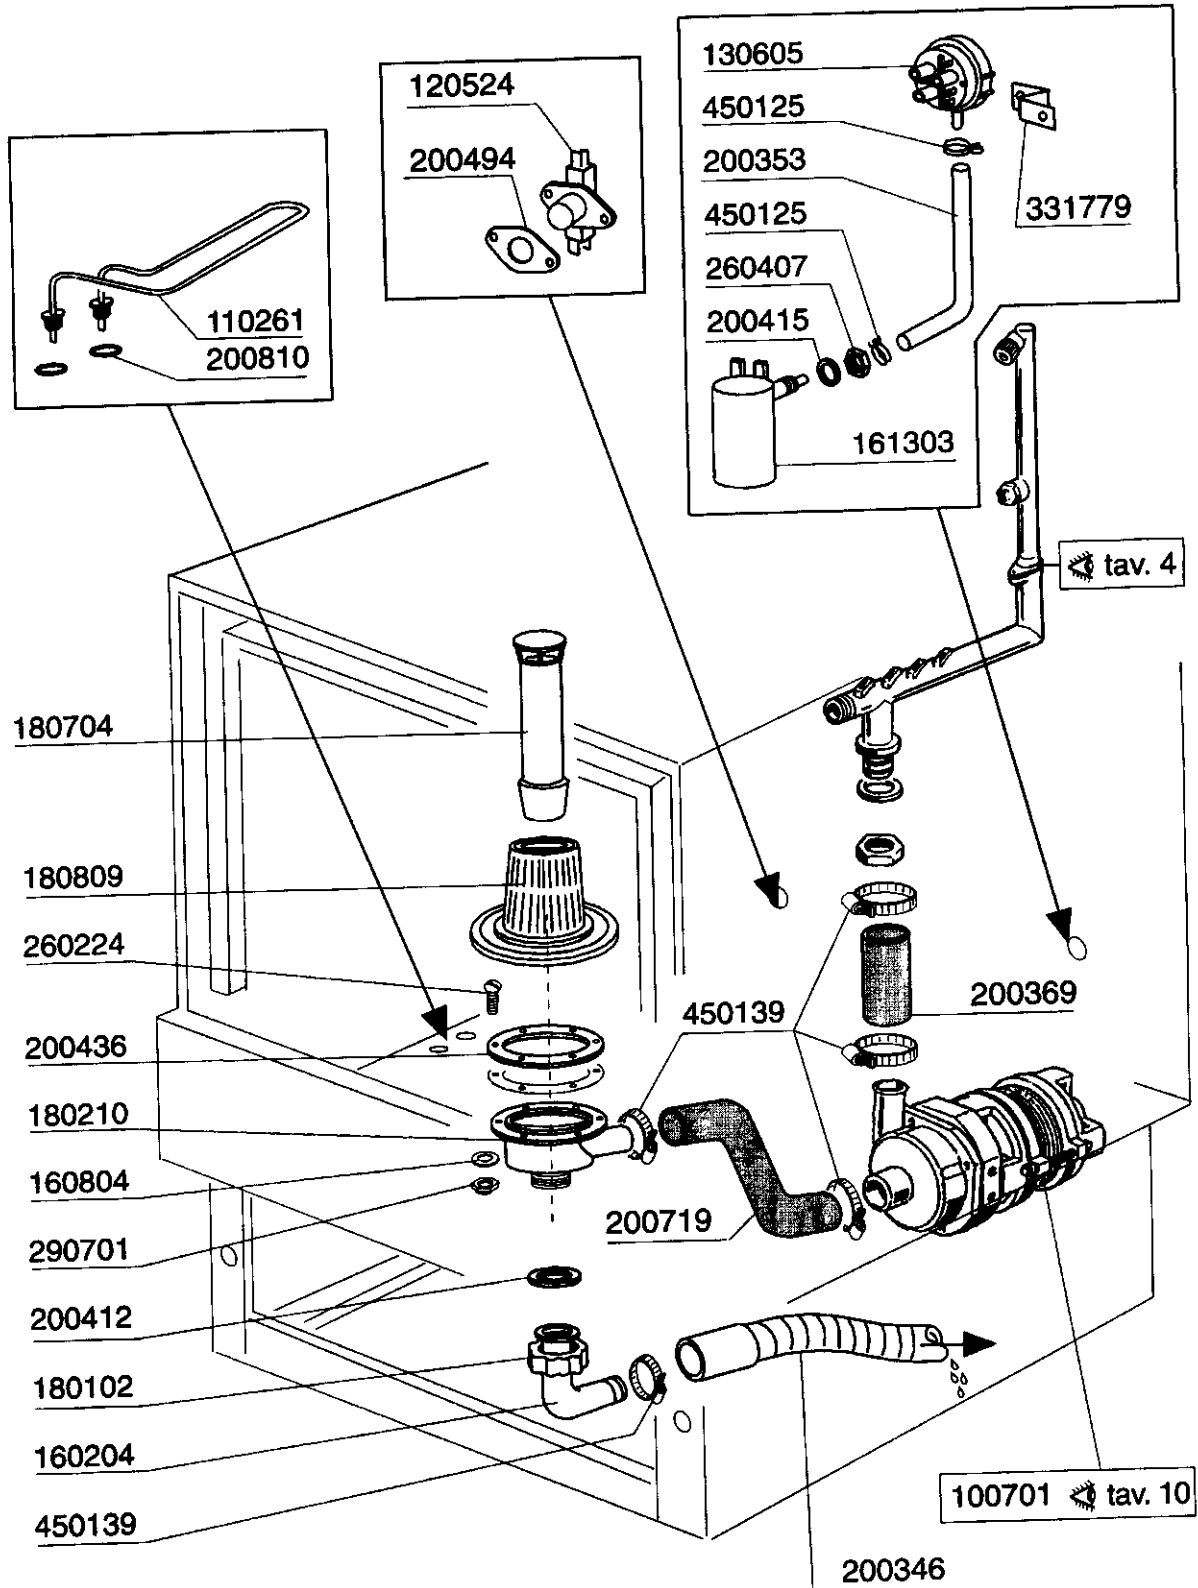

LBR200

Tank

06 - 1999 S. AG.