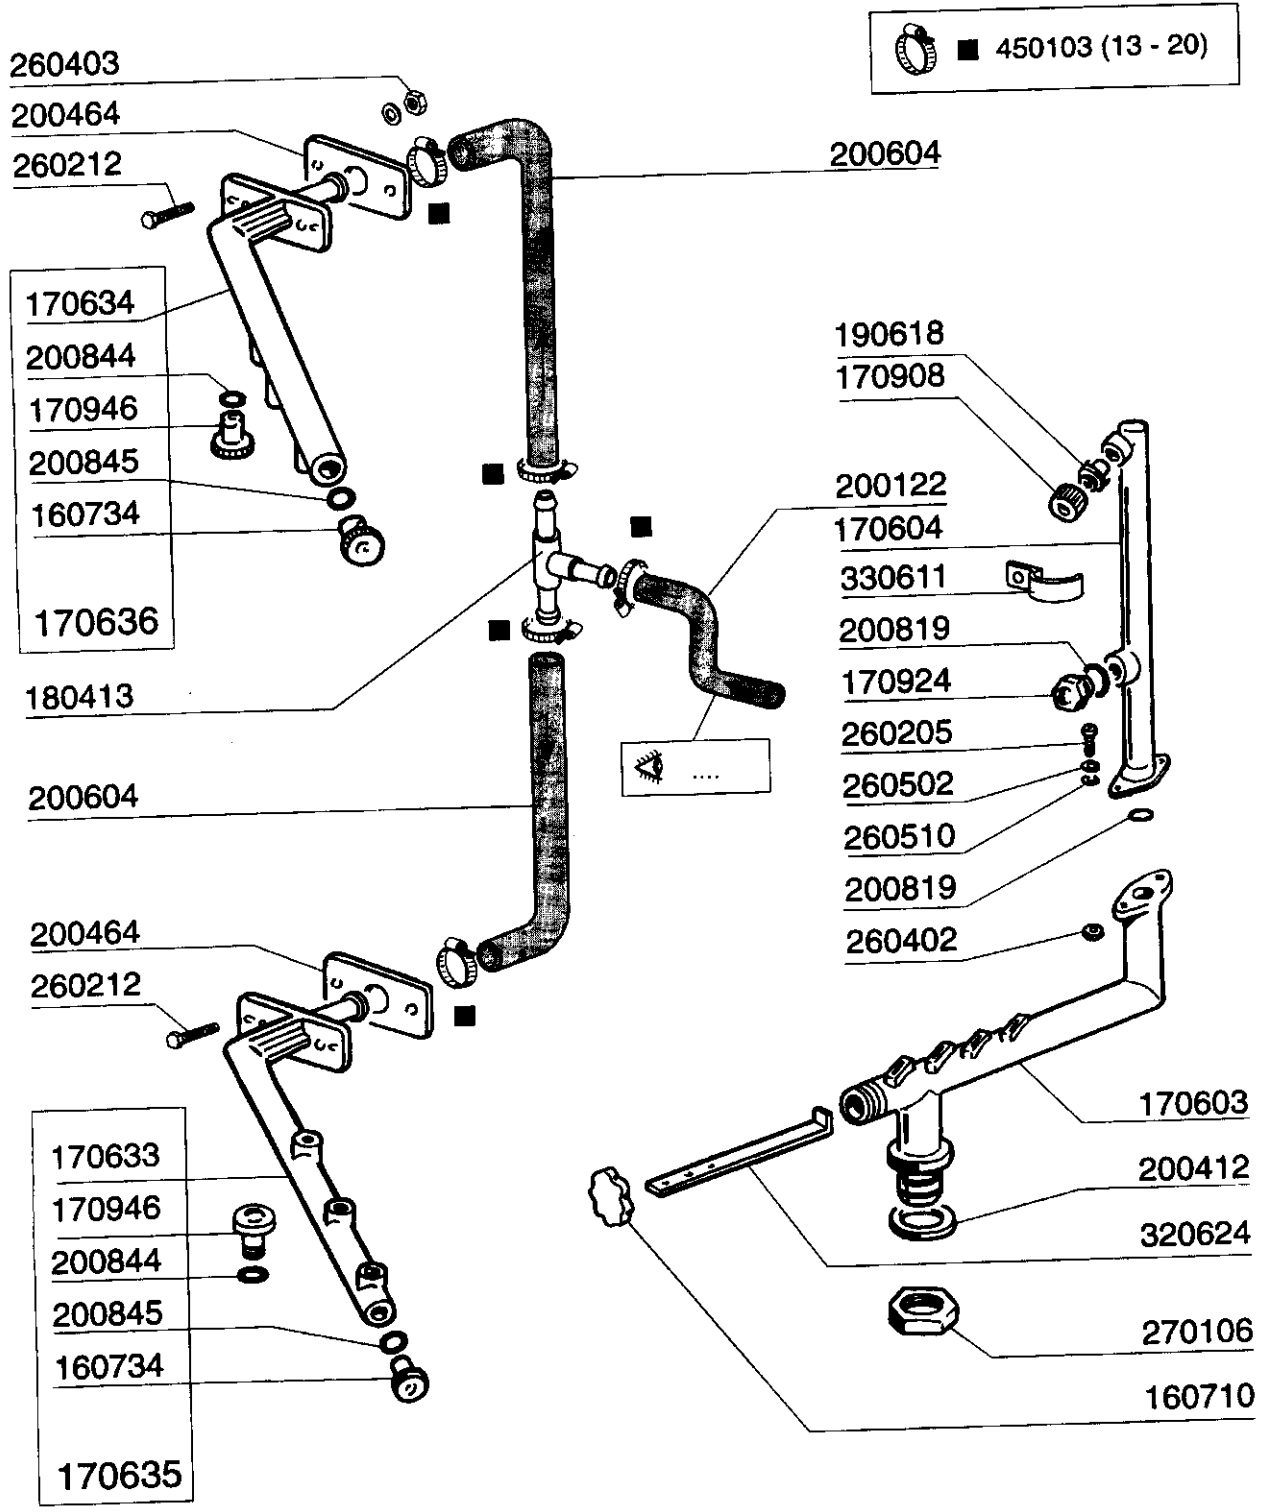

LBR200
Wash/Rinse column

01 - 2001 | S. AG.

LBR200
Wash/Rinse column

CODE	DESCRIPTION	PRICE (Eur)
160710	PLUG OF WASHPIPE B23-27-10-11	0.00
160734	END PLUGS RINSE ARM	0.00
170603	LOWER WASH PIPE B23-27-10-11	0.00
170604	SIDE WASH PIPE B23-12T	0.00
170633	LOWER RINSE ARM B10T-BR	0.00
170634	UPPER RINSE ARM B10T-BR	0.00
170635	LOWER RINSE ARM ASSEMBLY B10-1	0.00
170636	UPPER RINSE ARM ASSEMBLY B10-1	0.00
170908	NOZZLE WASH B23-10-12	0.00
170924	NOZZLE WASH B23-10-11-12	0.00
170946	RINSE JET/RINSE ARM B-F	0.00
180413	TEE NIPPLE D.11,5 - RINSE ASSE	0.00
190618	DEFLECTOR OF WASHNOZ. B23-10-1	0.00
200122	HOSE 11X19	0.00
200412	GASKET DRAIN 11/2" 45X33X3	0.00
200464	GASKET 60X30 FOR RINSE HOSE B1	0.00
200604	RINSE HOSE B23-B11-2-5	0.00
200819	O-RING 17,13X21,65 3068	0.00
200844	O RING 2X9,5X13,5	0.00
200845	O RING 109 2,62X9,13X14,37	0.00
260205	SCREW TCP 4X16	0.00
260212	SCREW TCP 5X20	0.00
260402	STAINLESS STEEL NUTS D4 UNI 55	0.00
260403	NUTS D.5	0.00
260502	S/S FLAT WASHER D.4	0.00
260510	GROWER WASHER D.4	0.00
270106	LOCK NUT 1"	0.00
320624	PLATE LOWER WASHPIPE B10-12T	0.00
330611	SIDE WASH ARM BRACKET B10T-B12	0.00
450103	CLAMP FE ZN. 13-20 H=9	0.00