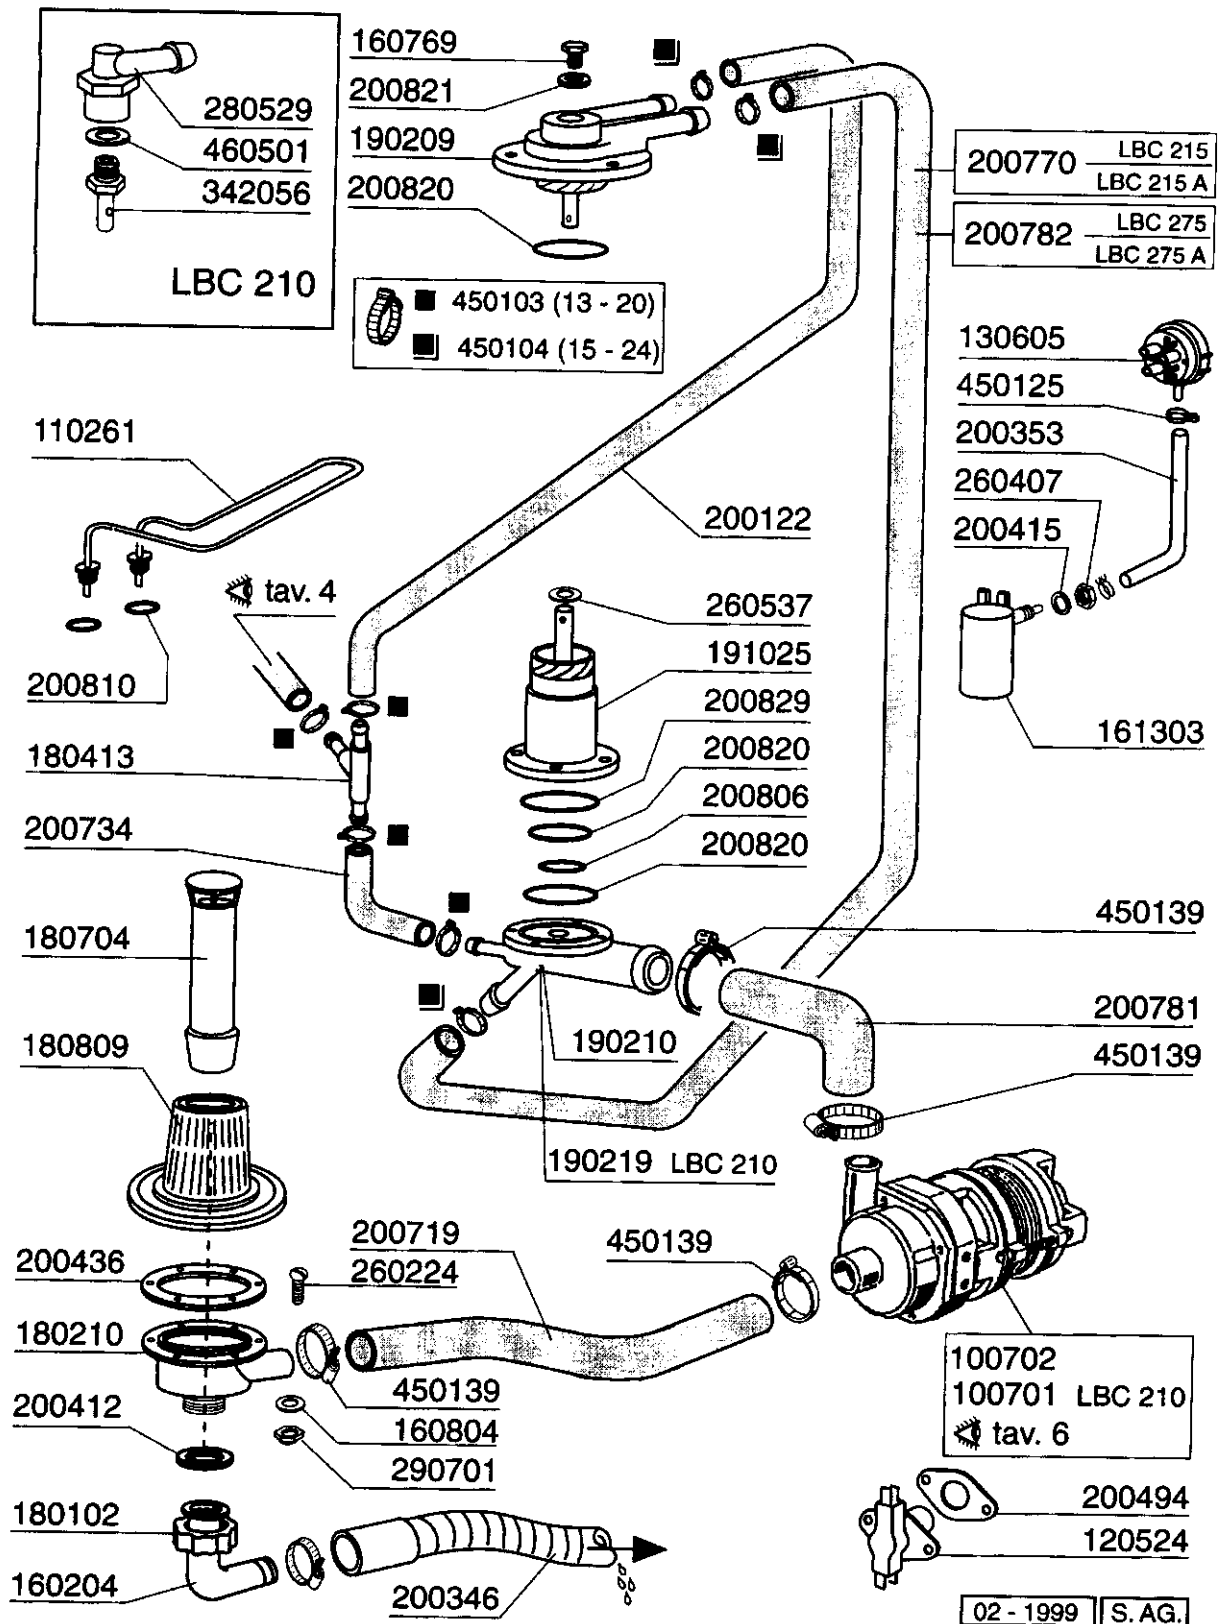

PARTI DI RICAMBIO
PIECES DETACHEES
SPARE PARTS
ERSATZTEILE
LISTA DE RECAMBIOS

LBC 210

10/97

LBC 215
LBC 215 A
LBC 275
LBC 275 A

9/94

02 - 1999 S. AG.

LBC215

Hood

02 - 1999 | S. AG. 01

LBC215

Wash

LBC215

Wash arm

LBC215

Rinse assembly

LBC215
Rinse aid injector

02 - 2004 | S. AG.

LBC215

Wash pump

100702
 220/240 V
 50 Hz HP 0,3
 Kw 0,22

100701
 220/240 V
 50 Hz HP 0,2
 Kw 0,15

631208
 (5 μ F)

02 - 1999 S. AG.

LBC215