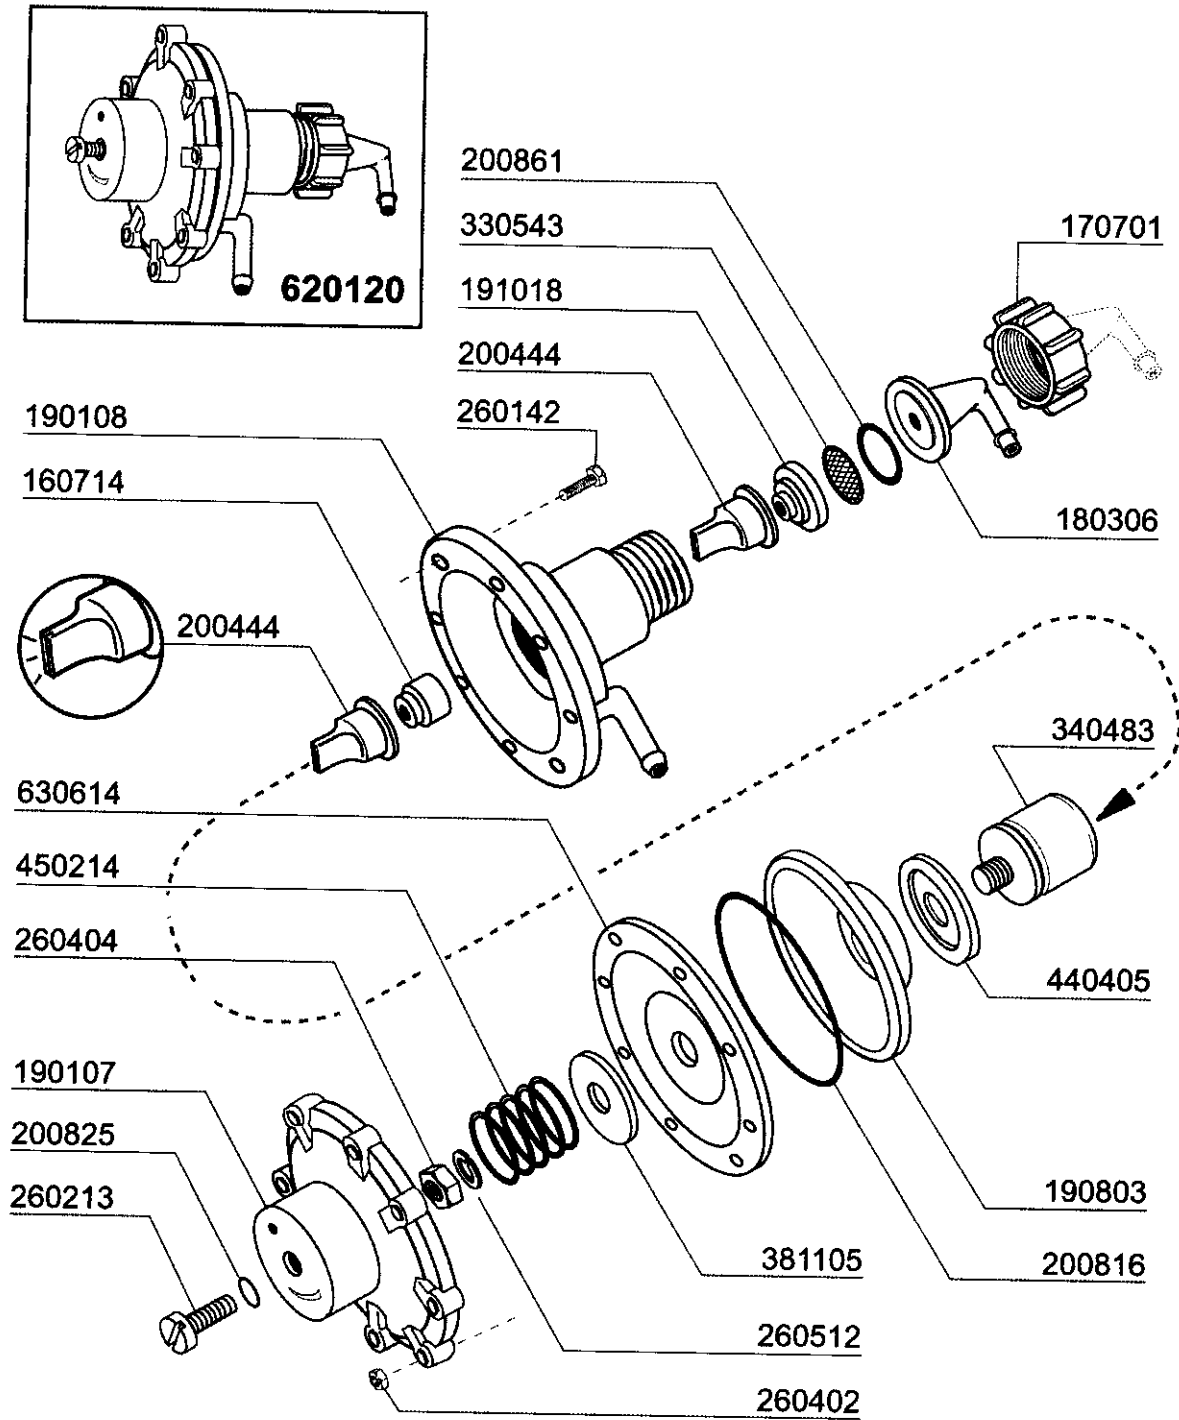

PARTI DI RICAMBIO
PIECES DETACHEES
SPARE PARTS
ERSATZTEILE
LISTA DE RECAMBIOS

LBC 210

10/97

LBC 215
LBC 215 A
LBC 275
LBC 275 A

9/94

02 - 1999 S. AG.

LBC215

Hood

02 - 1999 | S. AG. 01

LBC215

Wash

LBC215

Wash arm

LBC215

Rinse assembly

LBC215
Rinse aid injector