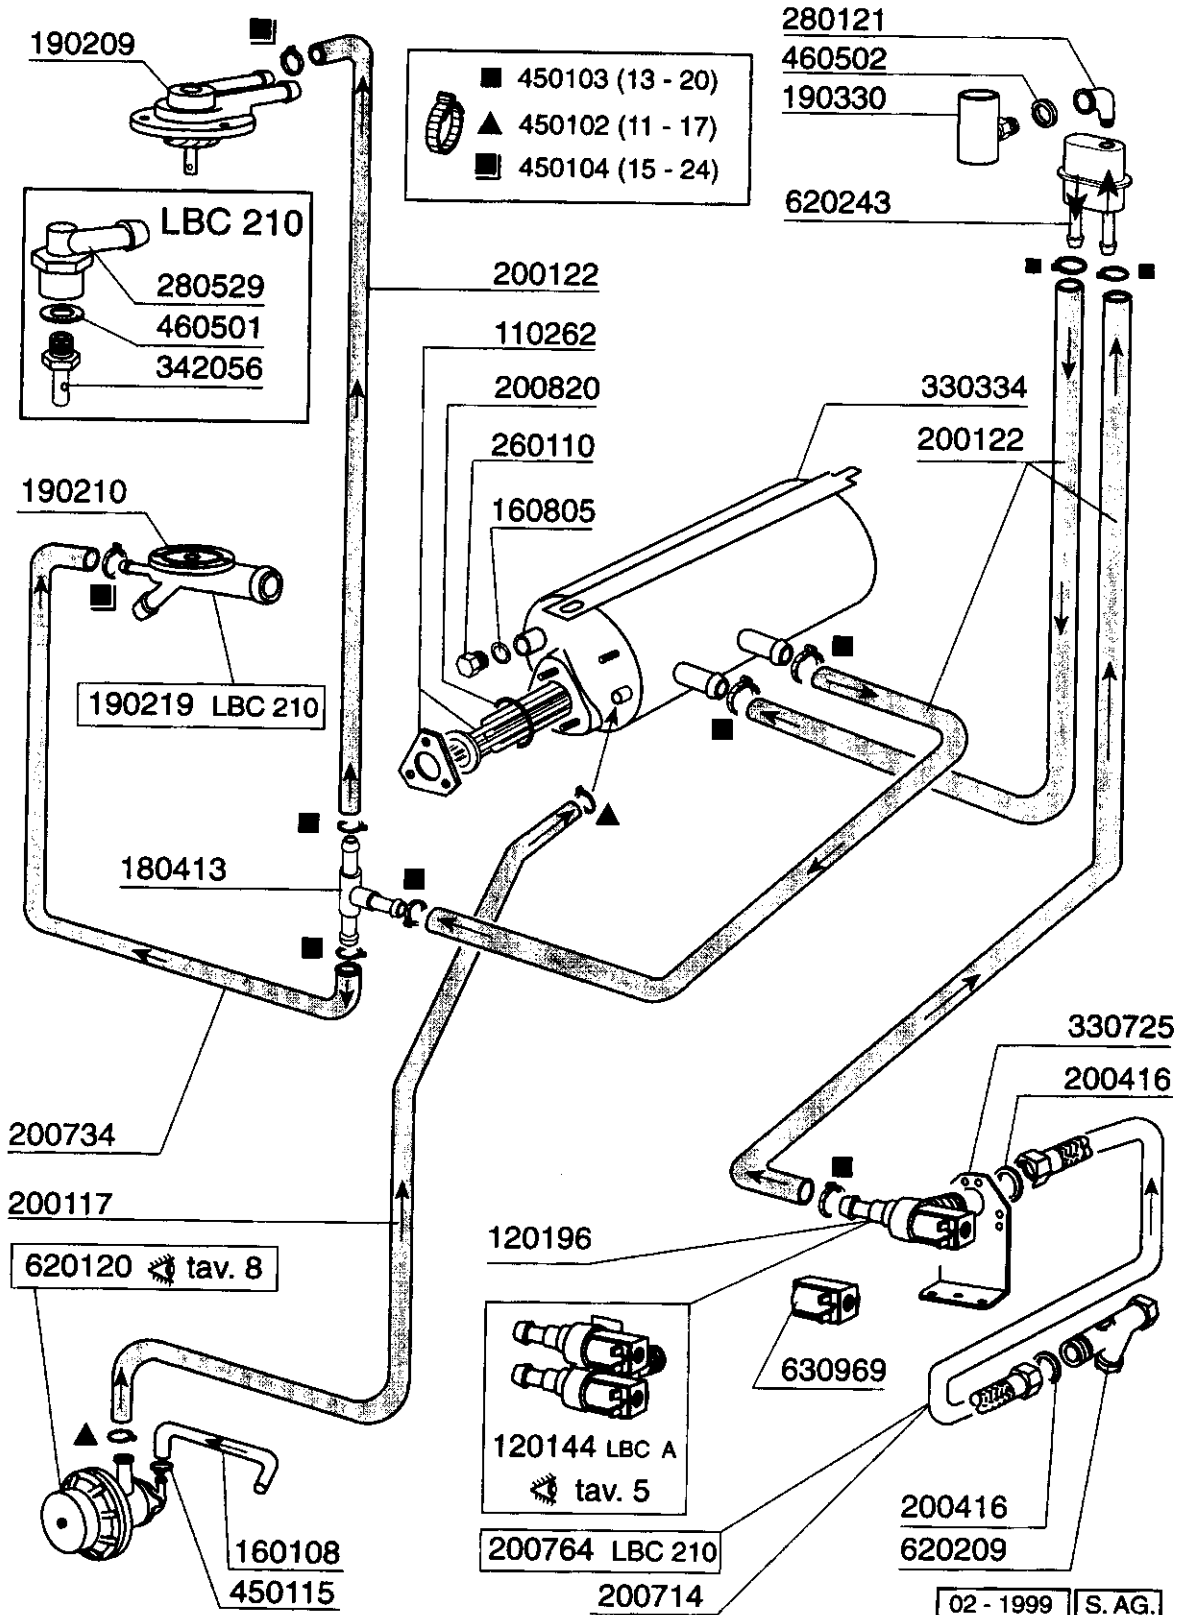

PARTI DI RICAMBIO
PIECES DETACHEES
SPARE PARTS
ERSATZTEILE
LISTA DE RECAMBIOS

LBC 210

10/97

LBC 215
LBC 215 A
LBC 275
LBC 275 A

9/94

02 - 1999 S. AG.

LBC215

Hood

02 - 1999 | S. AG. 01

LBC215

Wash

LBC215

Wash arm

LBC215

Rinse assembly

LBC215
Rinse aid injector

02 - 2004 | S. AG.

LBC215

Wash pump

100702
 220/240 V
 50 Hz HP 0,3
 Kw 0,22

100701
 220/240 V
 50 Hz HP 0,2
 Kw 0,15

631208
 (5 μ F)

02 - 1999 S. AG.

LBC215