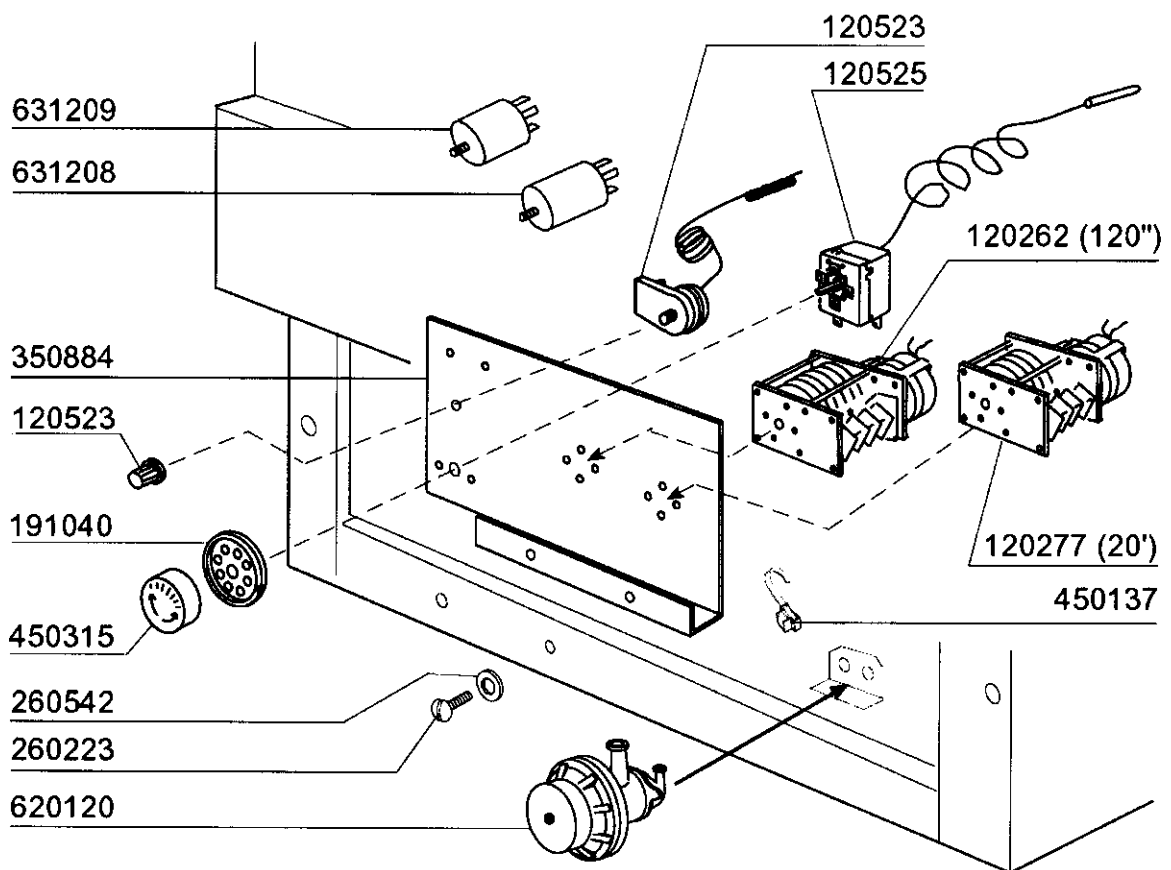

LBC215

Control box

02 - 2001 S. AG.