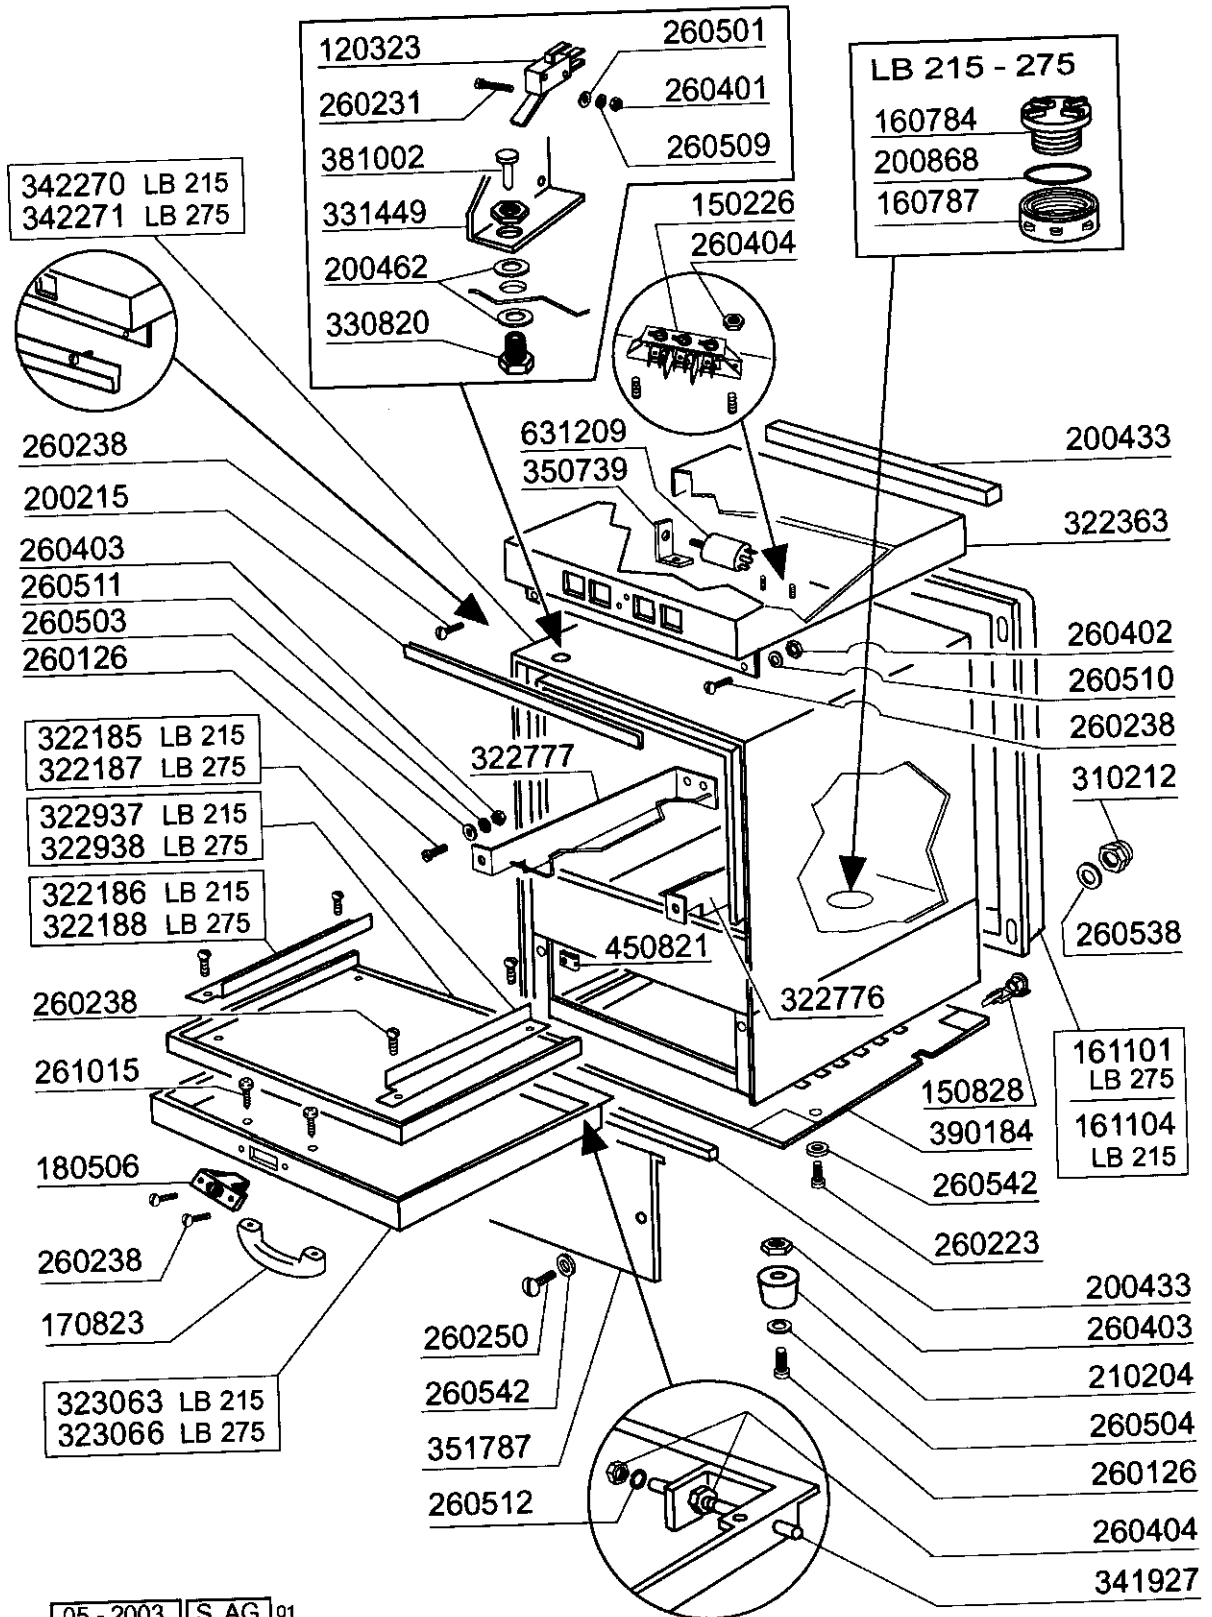

PARTI DI RICAMBIO
PIECES DETACHEES
SPARE PARTS
ERSATZTEILE
LISTA DE RECAMBIOS

LB 215
LB 215 A
LB 275
LB 275 A

03/2003

05 - 2003 S. AG.

LB215

Hood

05 - 2003 S. AG. 01

LB215

Tank

LB215

Wash arm

01 - 1999 S. AG.

LB215
Wash pump

04 - 2003 S. AG.

LB215
Control-box

04 - 2003 S. AG.

LB215
Rinse aid injector

02 - 2004 S. AG.

LB215

Drain pump

650119

04 - 2003 S. AG.