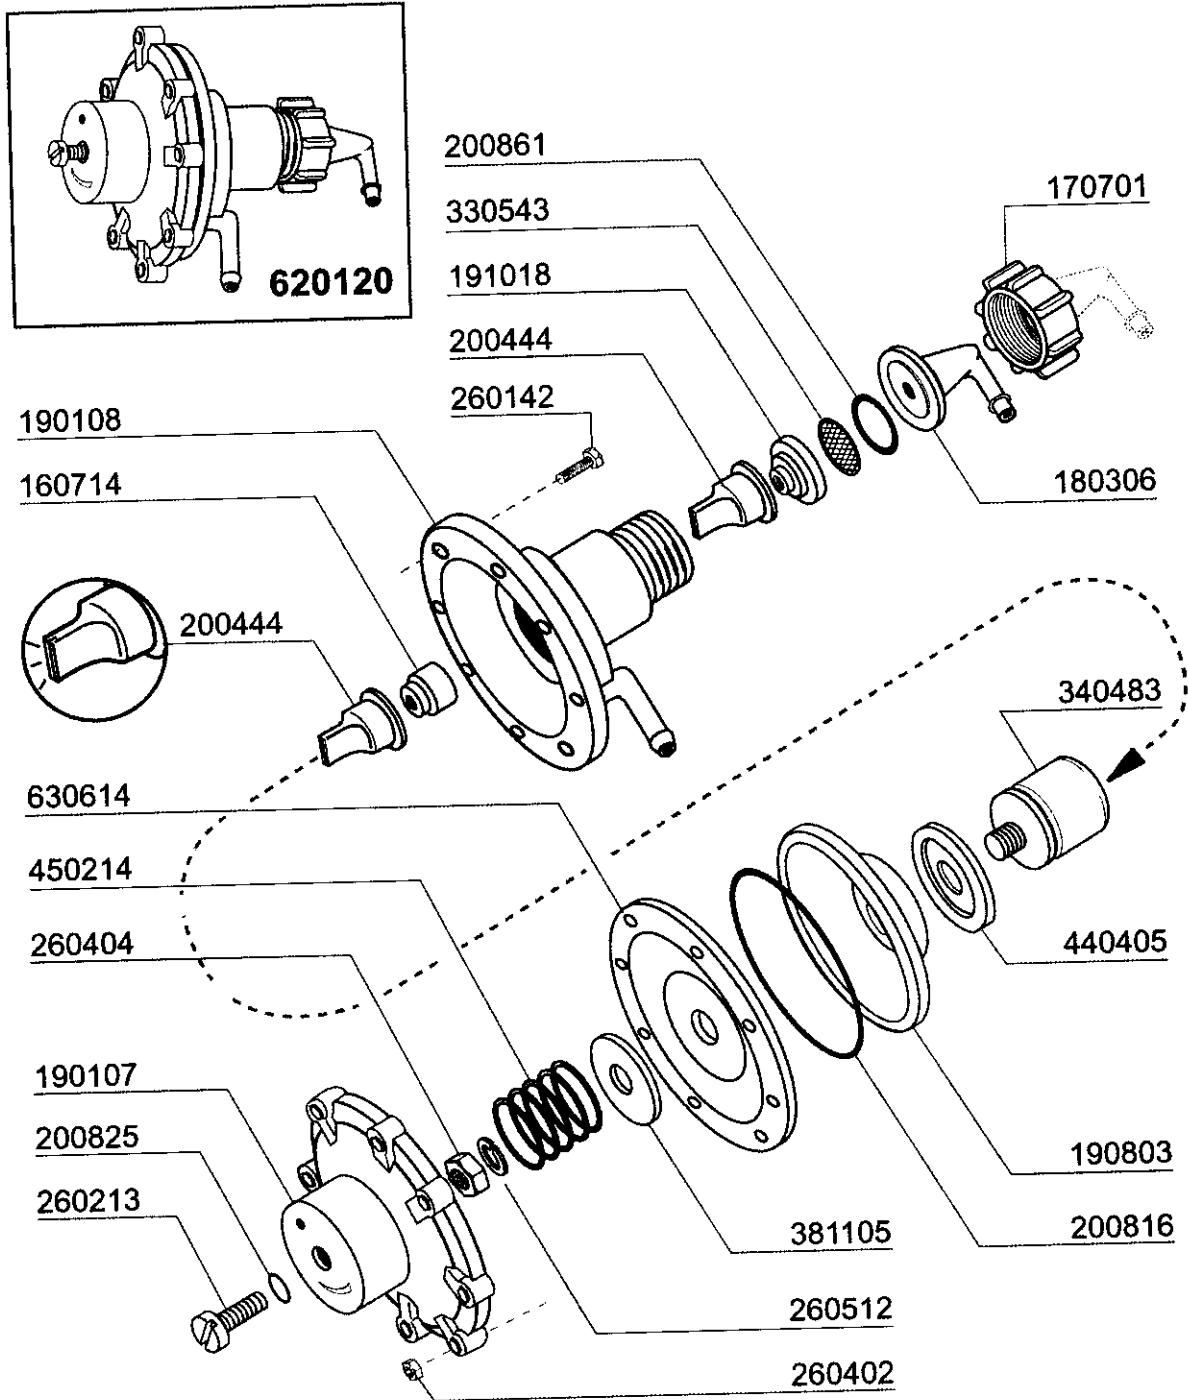

PARTI DI RICAMBIO
PIECES DETACHEES
SPARE PARTS
ERSATZTEILE
LISTA DE RECAMBIOS

LB 215
LB 215 A
LB 275
LB 275 A

03/2003

05 - 2003 S. AG.

LB215

Hood

05 - 2003 S. AG. 01

LB215

Tank

LB215

Wash arm

01 - 1999 S. AG.

LB215
Wash pump

04 - 2003 S. AG.

LB215
Control-box

04 - 2003 S. AG.

LB215
Rinse aid injector

02 - 2004 S. AG.

LB215

Drain pump

650119

04 - 2003 S. AG.