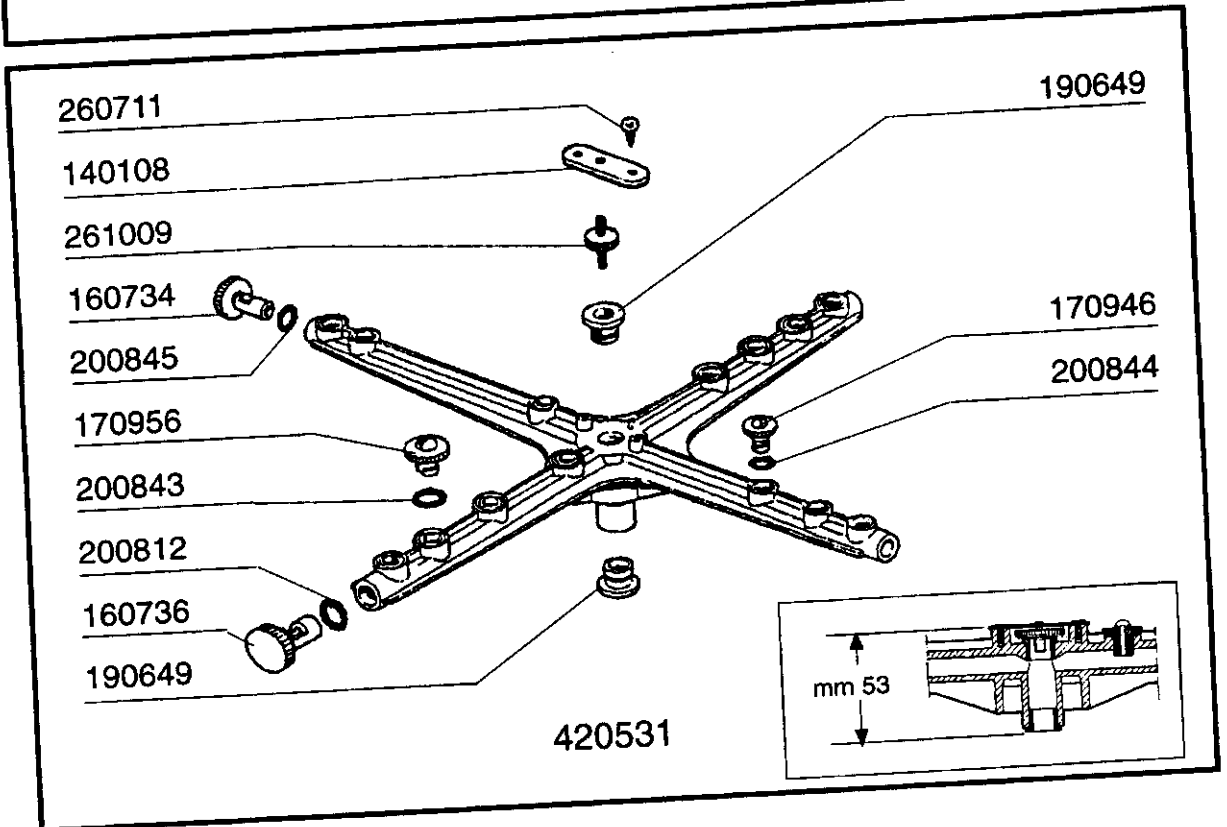

PARTI DI RICAMBIO
PIECES DETACHEES
SPARE PARTS
ERSATZTEILE
LISTA DE RECAMBIOS

LB 215
LB 215 A
LB 275
LB 275 A

03/2003

05 - 2003 S. AG.

LB215

Hood

05 - 2003 S. AG. 01

LB215

Tank

LB215

Wash arm

01 - 1999 S. AG.

LB215
Wash pump

04 - 2003 S. AG.

LB215
Control-box

04 - 2003 S. AG.

LB215
Rinse aid injector

02 - 2004 S. AG.

LB215

Drain pump

650119

04 - 2003 S. AG.