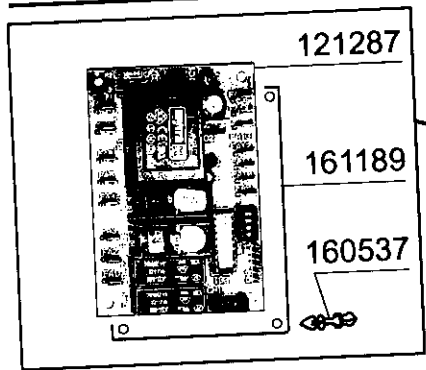

Tank

LB215

Wash arm

01 - 1999 S. AG.

LB215
Wash pump

04 - 2003 S. AG.

LB215
Control-box

04 - 2003 S. AG.