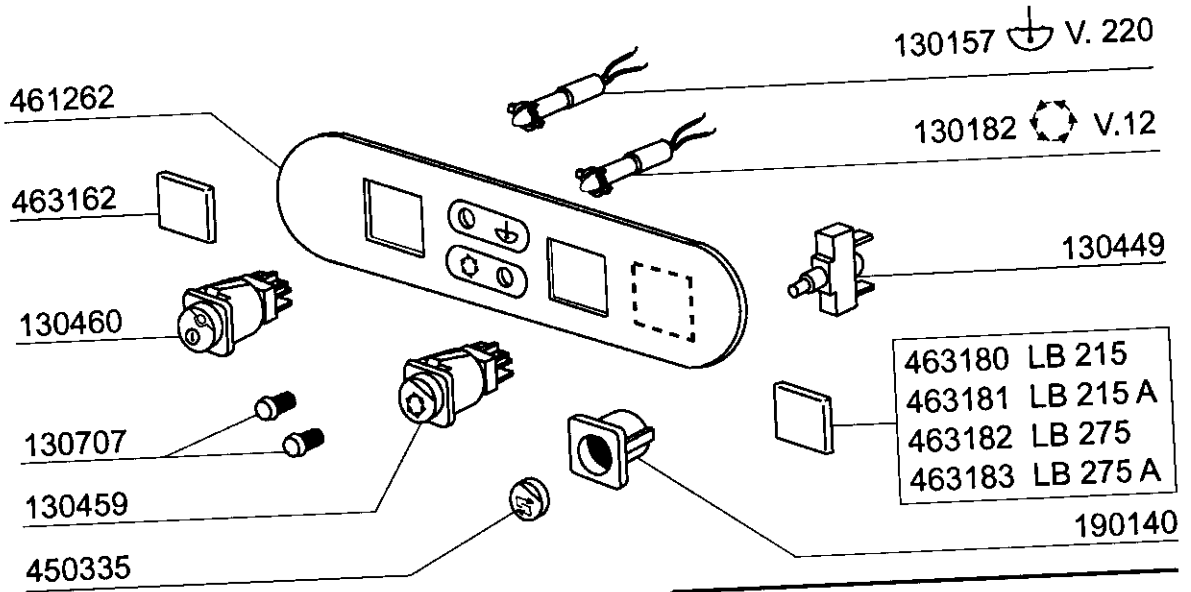

Tank

LB215

Wash arm

01 - 1999 S. AG.

LB215
Wash pump

04 - 2003 S. AG.

LB215
Control-box

04 - 2003 S. AG.

LB215
Rinse aid injector

02 - 2004 S. AG.

LB215

Drain pump

650119

04 - 2003 S. AG.