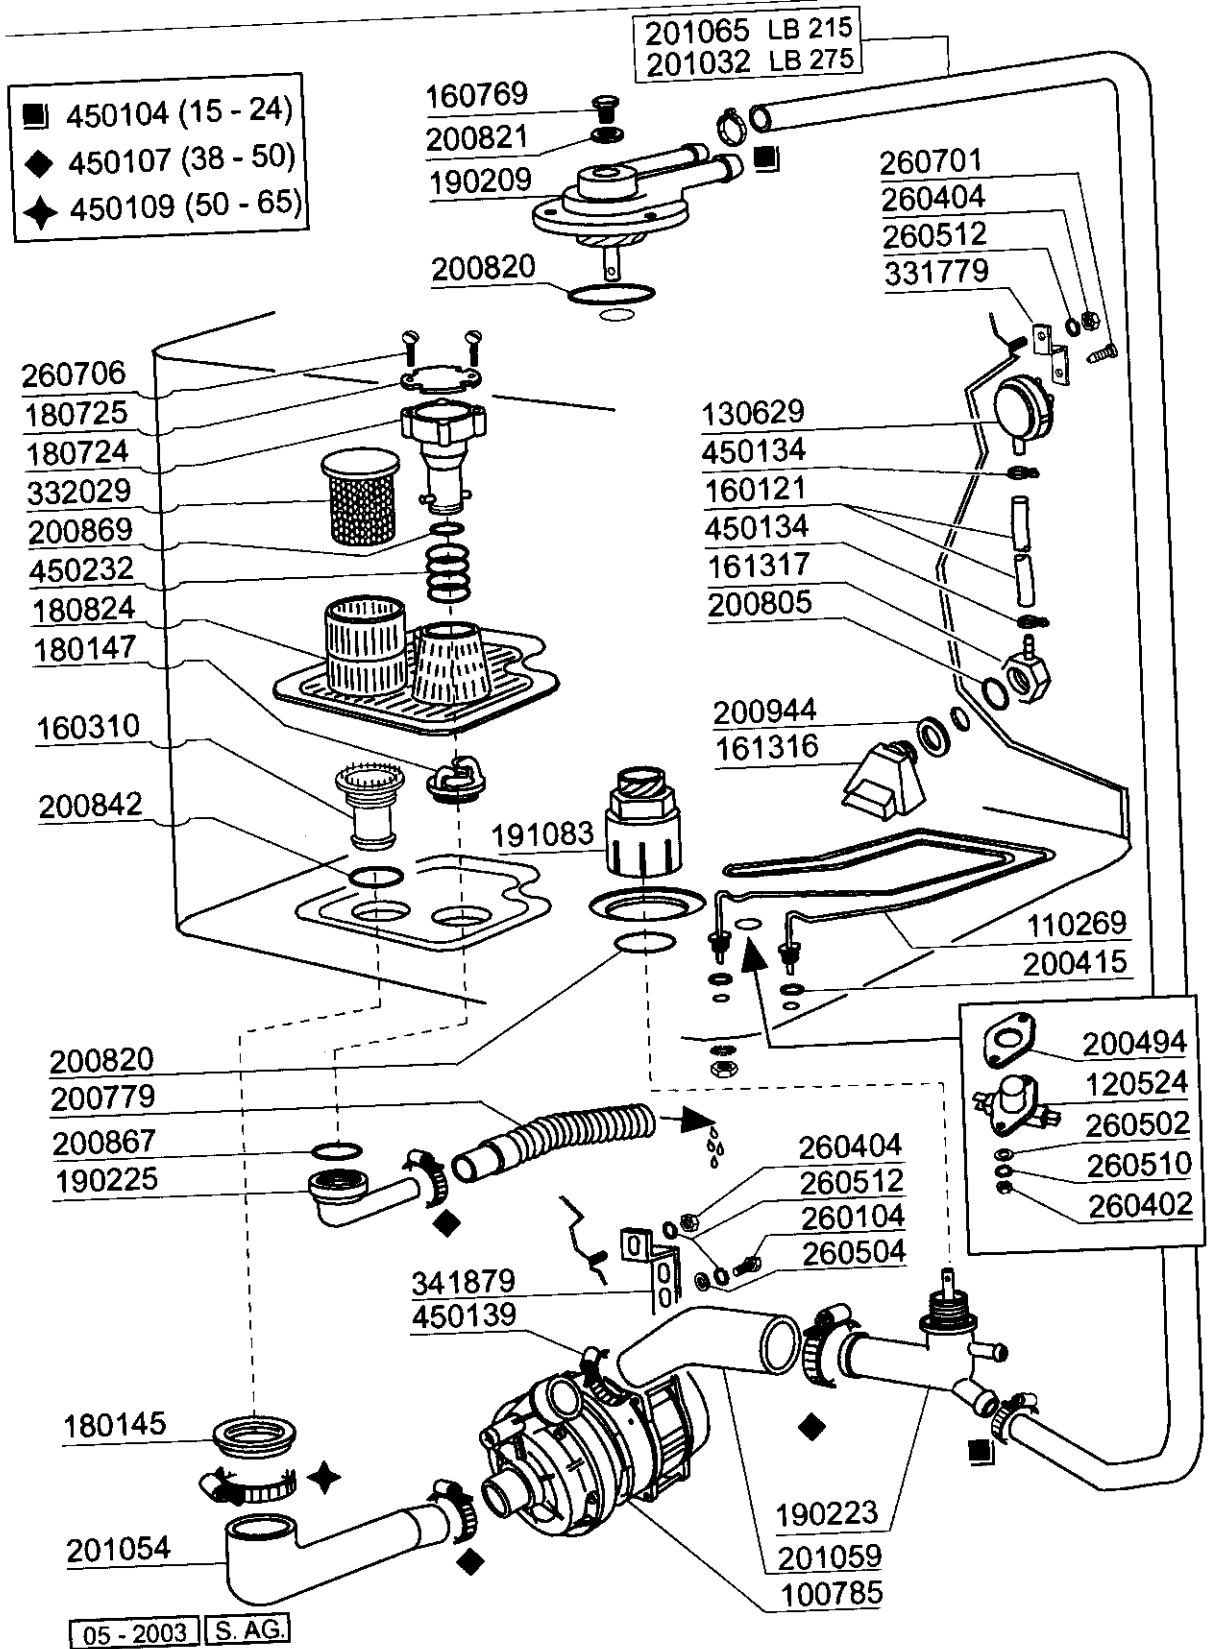

PARTI DI RICAMBIO
PIECES DETACHEES
SPARE PARTS
ERSATZTEILE
LISTA DE RECAMBIOS

LB 215
LB 215 A
LB 275
LB 275 A

03/2003

05 - 2003 S. AG.

LB215

Hood

05 - 2003 S. AG. 01

LB215

Tank

LB215

Wash arm

01 - 1999 S. AG.

LB215
Wash pump

04 - 2003 S. AG.

LB215
Control-box

04 - 2003 S. AG.

LB215
Rinse aid injector

02 - 2004 S. AG.

LB215

Drain pump

650119

04 - 2003 S. AG.