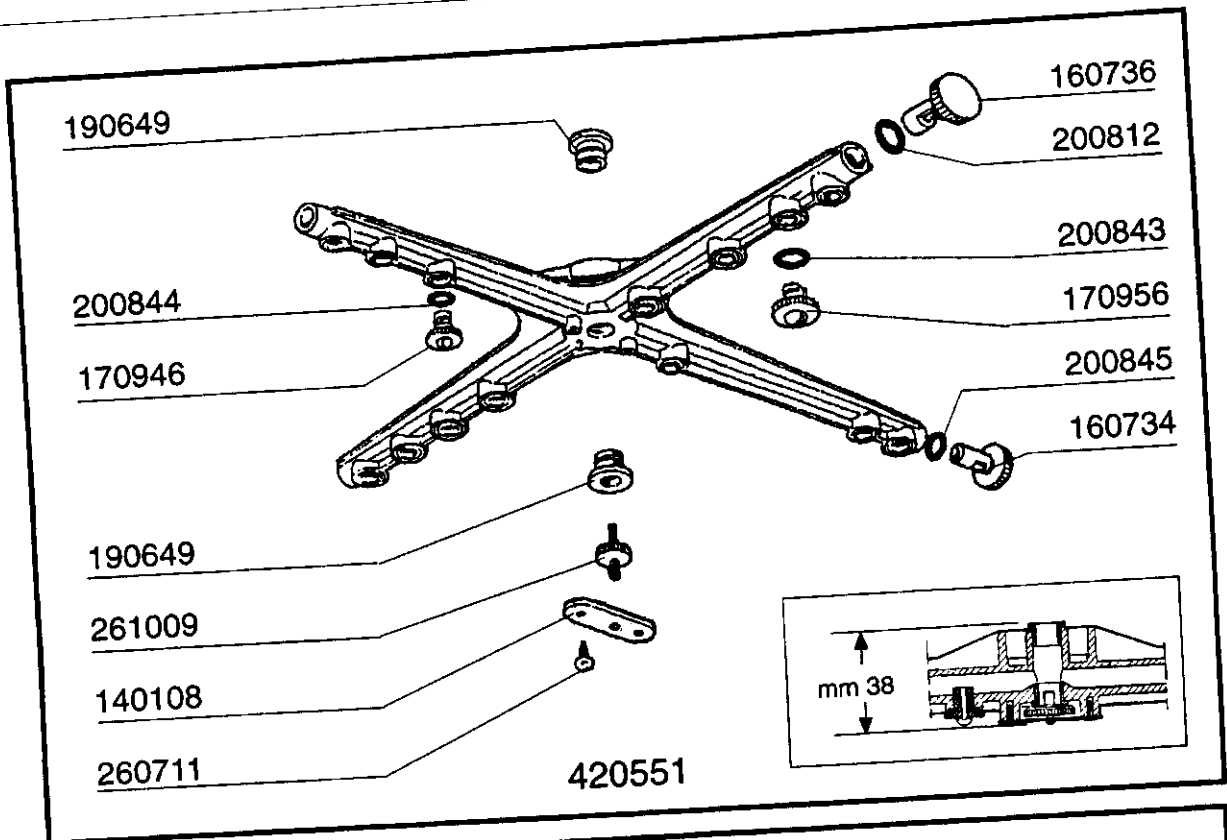

PARTI DI RICAMBIO
PIECES DETACHEES
SPARE PARTS
ERSATZTEILE
LISTA DE RECAMBIOS

LB 215
LB 215 A
LB 275
LB 275 A

03/2003

05 - 2003 S. AG.

LB215

Hood

05 - 2003 S. AG. 01

LB215

Tank

LB215

Wash arm

01 - 1999 S. AG.

LB215
Wash pump

04 - 2003 S. AG.

LB215
Control-box

04 - 2003 S. AG.

LB215
Rinse aid injector

02 - 2004 S. AG.

LB215

Drain pump

650119

04 - 2003 S. AG.