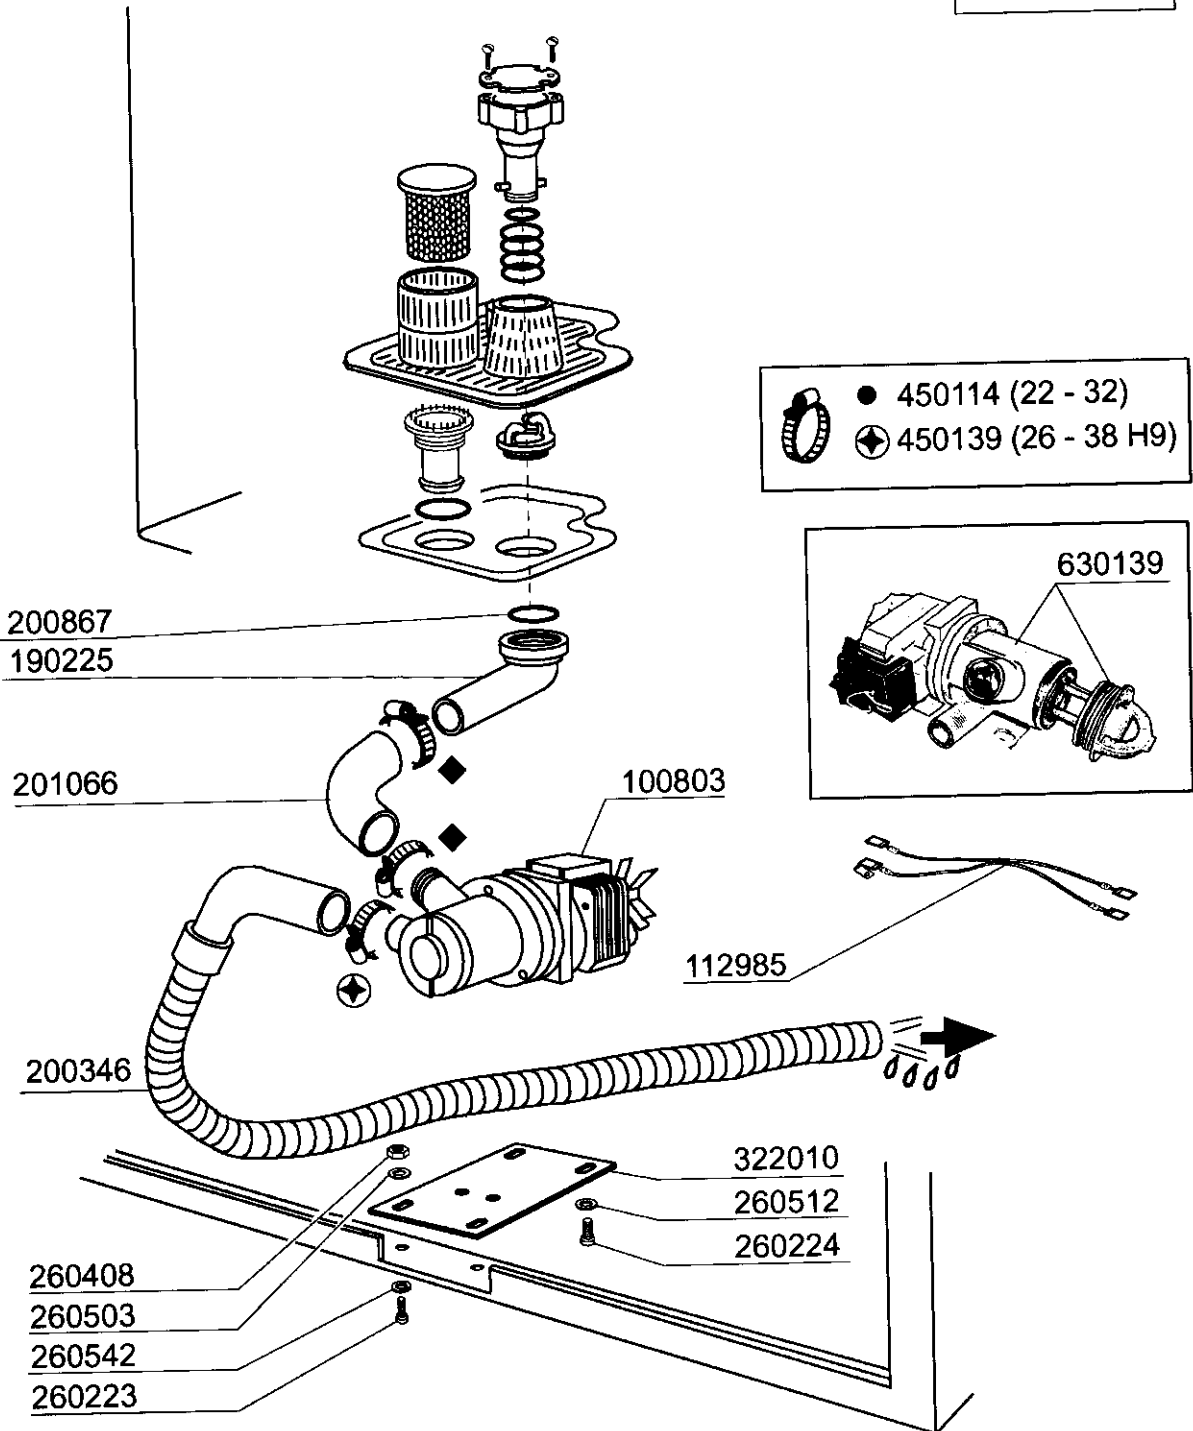

Tank

LB215

Wash arm

01 - 1999 S. AG.

LB215
Wash pump

04 - 2003 S. AG.

LB215
Control-box

04 - 2003 S. AG.

LB215
Rinse aid injector

02 - 2004 S. AG.

LB215

Drain pump

650119

04 - 2003 S. AG.