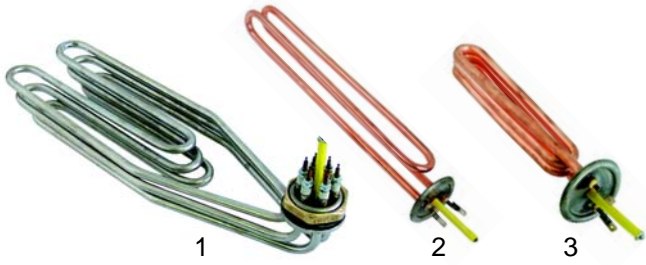

Item	Order	Description	Model	OEM
1	416253	heating element	turbo 1500	HLE.15.00095
2	416254	heating element	Barline 35	HLE.BL.00009
3	416255	heating element	Euroline 40	HLE.EU.00006