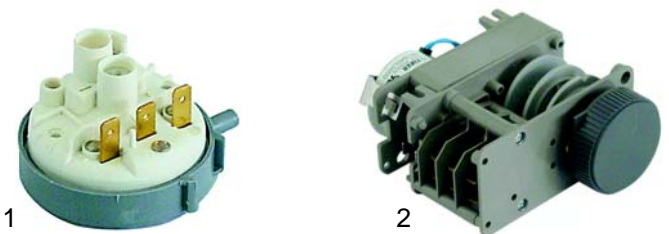

Item	Order	Description	Model	OEM
1	541170	pressure switch		HLE.00.00033
2	360274	timer		HLE.00.00215

Item	Order	Description	Model	OEM
1	370251	solenoid valve		HLE.00.00031