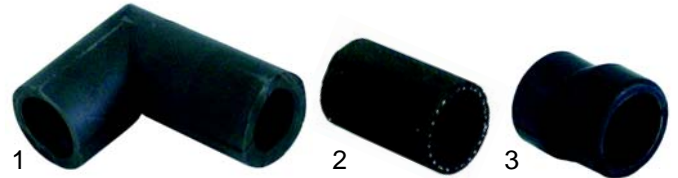

Hoses

Item	Order	Description	Model	OEM
1	503330	inlet hose	Barline 35, Euroline 40	YDR.00.00126
2	503331	outlet hose	Barline 35	YDR.BL.00025
3	503332	outlet hose	Euroline 40	YDR.00.00178