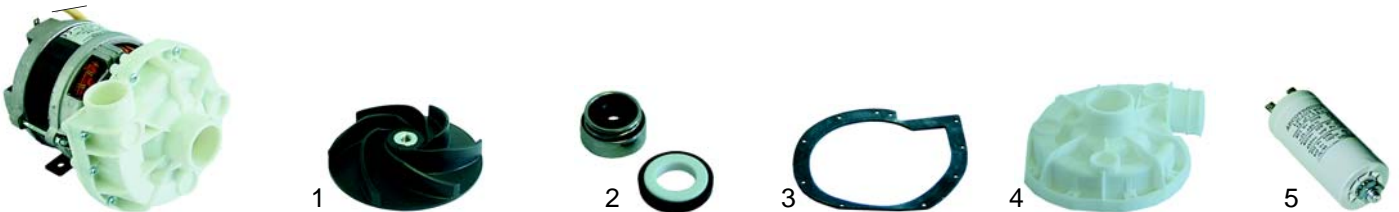

Pumps		1 Impellor		2 Mechanical seal		3 Housing gasket		4 Pump cover		5 Capacitor	
Order	OEM	Order	OEM	Order	OEM	Order	OEM	Order	OEM	Order	OEM
500387	HLE.00.00060	521248	HLE.BL.00010	510706		521715		521540		365017	
500388	HLE.EU.00005	501309	HLE.EU.00007	510702		521700		521500		365012	
500389	HLE.00.00083	510610		510692		521702		521505		365014	
500390	HLE.00.00358	521209		510692		521702		521505		365014	
500111	HLE.VK.00063	510357		510693		510551		510531		-