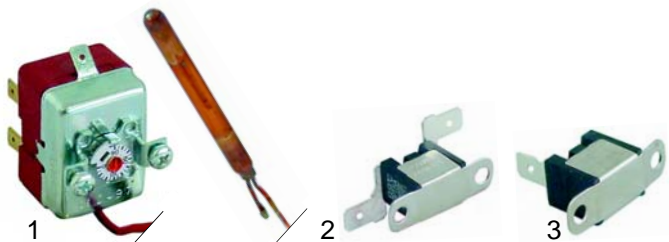

Item	Order	Description	Model	OEM
1	390465	thermostat		HLE.00.00213
2	390463	safety thermostat/ tank		HLE.00.00168
3	390464	safety thermostat/ boiler		HLE.00.00180