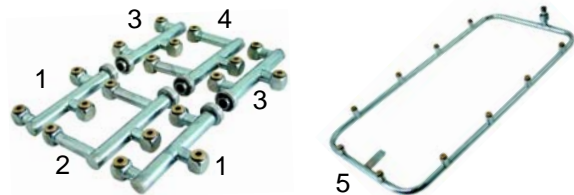

## Wash and rinse systems

Suitable for Elviomex-Alfa

Item	Order	Description	Model	OEM
1	503300	wash and rinse arm lower	Barline 35	YDR.BL.00035
2	503301	rinse arm upper		YDR.BL.00023

Item	Order	Description	Model	OEM
1	503309	rinse arm holder upper	Virginia 840 Knossos 122	YDR.VE.00010
2	503310	wash arm support lower		YDR.VE.00080

Item	Order	Description	Model	OEM
1	503339	wash and rinse arm lower	turbo 1500	YDR.15.00004 YDR.15.00015+ YDR.15.00016 YDR.15.00091

Item	Order	Description	Model	OEM
1	503302	wash arm support lower	Barline 35	YDR.BL.00025
2	503303	rinse arm holder upper		YDR.BL.00029

Item	Order	Description	Model	OEM
1	500390	wash pump 0,75 HP	Verginia 840, Knossos 122	HLE.00.00358
2	500111	wash pump 1,5 HP	turbo 1500	HLE.VK.00063

Pumps		1 Impellor		2 Mechanical seal		3 Housing gasket		4 Pump cover		5 Capacitor	
Order	OEM	Order	OEM	Order	OEM	Order	OEM	Order	OEM	Order	OEM
500387	HLE.00.00060	521248	HLE.BL.00010	510706		521715		521540		365017	
500388	HLE.EU.00005	501309	HLE.EU.00007	510702		521700		521500		365012	
500389	HLE.00.00083	510610		510692		521702		521505		365014	
500390	HLE.00.00358	521209		510692		521702		521505		365014	
500111	HLE.VK.00063	510357		510693		510551		510531		-	