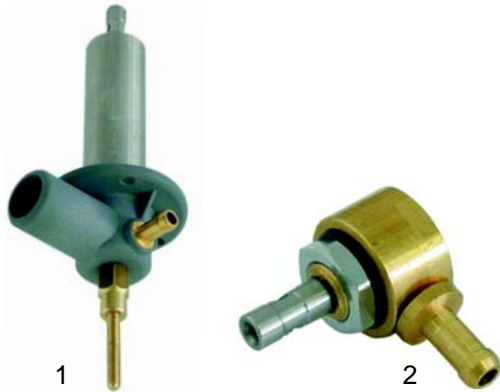

## Wash and rinse systems

Suitable for Elviomex-Alfa

Item	Order	Description	Model	OEM
1	503300	wash and rinse arm lower	Barline 35	YDR.BL.00035
2	503301	rinse arm upper		YDR.BL.00023

Item	Order	Description	Model	OEM
1	503309	rinse arm holder upper	Virginia 840 Knossos 122	YDR.VE.00010
2	503310	wash arm support lower		YDR.VE.00080

Item	Order	Description	Model	OEM
1	503339	wash and rinse arm lower	turbo 1500	YDR.15.00004 YDR.15.00015+ YDR.15.00016 YDR.15.00091

Item	Order	Description	Model	OEM
1	503302	wash arm support lower	Barline 35	YDR.BL.00025
2	503303	rinse arm holder upper		YDR.BL.00029

Item	Order	Description	Model	OEM
1	500390	wash pump 0,75 HP	Verginia 840, Knossos 122	HLE.00.00358
2	500111	wash pump 1,5 HP	turbo 1500	HLE.VK.00063

Pumps		1 Impellor		2 Mechanical seal		3 Housing gasket		4 Pump cover		5 Capacitor	
Order	OEM	Order	OEM	Order	OEM	Order	OEM	Order	OEM	Order	OEM
500387	HLE.00.00060	521248	HLE.BL.00010	510706		521715		521540		365017	
500388	HLE.EU.00005	501309	HLE.EU.00007	510702		521700		521500		365012	
500389	HLE.00.00083	510610		510692		521702		521505		365014	
500390	HLE.00.00358	521209		510692		521702		521505		365014	
500111	HLE.VK.00063	510357		510693		510551		510531		-	