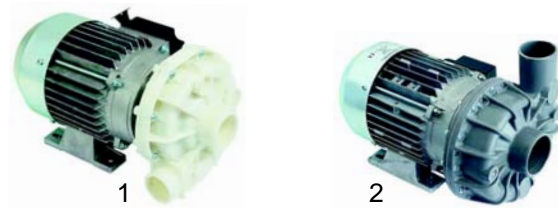

Item	Order	Description	Model	OEM
1	500390	wash pump 0,75 HP	Verginia 840, Knossos 122	HLE.00.00358
2	500111	wash pump 1,5 HP	turbo 1500	HLE.VK.00063