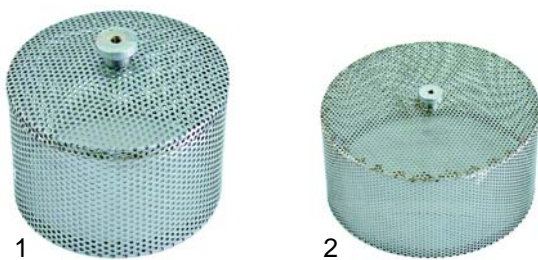

Item	Order	Description	Model	OEM
1	503326	filter	Barline 35, Euroline 40	ANO.B3.00000
2	503327	filter	turbo 1500	ANO.00.00042