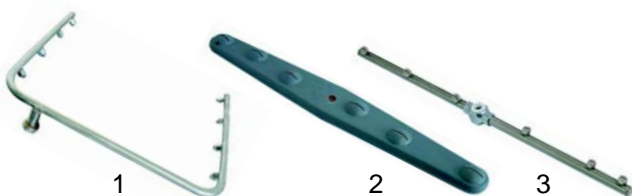

Item	Order	Description	Model	OEM
1	503306	wash arm fixed upper	Virginia 840	YDR.VE.00007
2	503307	wash arm lower	Knossos 122	YDR.VE.00006
3	503308	rinse arm upper/lower		YDK.VE.00006