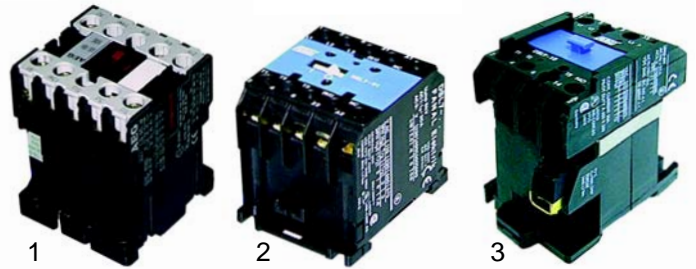

## Relays - Contactors

Item	Order	Description	Model	OEM
1	380307	1-pole changeover 20A	Aliseo 422, 428	4867
2	380312	3-pole changeover 10A	GL1040, GL1240	2300

Item	Order	Description	Model	OEM
1	380238	3NO + 1NO AC1 20A	AP 35.21, AP 38.25, AP 40.28, AP 45.30, Project 28, GL4.32, GL 5.34, GL 7.38, Aliseo 422, 428	355
2	380213	3NO + 1NO AC1 20A	AP 50.32, AP 50.35	5140
3	380204	3NO + 1NO AC1 25A	AP 55.40, AP 10.40, GL 1040, GL 1240, AL 55.45, AL 50.34	4375